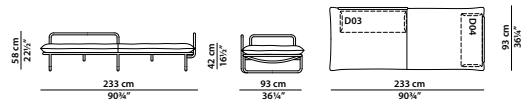

### OPEN-AIR

rame acidato  
etched copper

230 x 93 h58 cm - 89¾ x 36¼ h22½"

A01 - Elemento. Module.

230 x 93 h58 cm - 89¾ x 36¼ h22½"

A02 - Elemento con schienale dx.  
Module with r armrest.

A03 - Elemento con schienale sx.  
Module with l armrest.

90 x 233 h51 cm - 90¾ x 35 h20"

A04 - Lettino. Beach lounger.

230 x 90 h42 cm - 89¾ x 35 h16½"

A05 - Pouf.

90 x 233 h58 cm - 90¾ x 35 h22½"

A06 - Elemento dormeuse.  
Dormeuse module.

233 x 93 h58 cm - 90¾ x 36¼ h22½"

A07 - Elemento angolare.  
Corner module.

233 x 93 h58 cm - 90¾ x 36¼ h22½"

A08 - Elemento angolare.  
Corner module.

230 x 133 h58 cm - 89¾ x 51¾ h22½"

B01 - Elemento. Module.

230 x 133 h58 cm - 89¾ x 51¾ h22½"