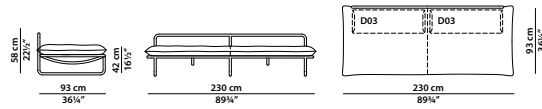

### OPEN-AIR

rame acidato  
etched copper

230 x 93 h58 cm - 89¾ x 36¼ h22½"

A01 - Elemento. Module.

230 x 93 h58 cm - 89¾ x 36¼ h22½"

A02 - Elemento con schienale dx.  
Module with r armrest.

A03 - Elemento con schienale sx.  
Module with l armrest.