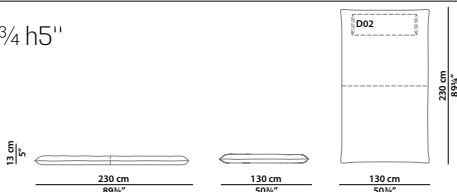

A07 - Elemento angolare.  
Corner module.

233 x 93 h58 cm - 90¾ x 36¼ h22½"

A08 - Elemento angolare.  
Corner module.

230 x 133 h58 cm - 89¾ x 51¾ h22½"

B01 - Elemento. Module.

230 x 133 h58 cm - 89¾ x 51¾ h22½"

B02 - Elemento con schienale dx.  
Module with r armrest.

B03 - Elemento con schienale sx.  
Module with l armrest.

130 x 233 h51 cm - 90¾ x 50¾ h20"

B04 - Lettino. Beach lounger.

230 x 130 h42 cm - 89<sup>3</sup>/<sub>4</sub> x 50<sup>3</sup>/<sub>4</sub> h16<sup>1</sup>/<sub>2</sub>"

B07 - Elemento angolare.  
Corner module.

233 x 133 h58 cm - 90<sup>3</sup>/<sub>4</sub> x 51<sup>3</sup>/<sub>4</sub> h22<sup>1</sup>/<sub>2</sub>"

B08 - Elemento angolare.  
Corner module.

90 x 230 h13 cm - 89<sup>3</sup>/<sub>4</sub> x 35 h5"

C01 - Materassino. Mat.

130 x 230 h13 cm - 89<sup>3</sup>/<sub>4</sub> x 50<sup>3</sup>/<sub>4</sub> h5"

C02 - Materassino. Mat.

80 x 32 h24 cm - 31<sup>1</sup>/<sub>4</sub> x 12<sup>1</sup>/<sub>2</sub> h9<sup>1</sup>/<sub>4</sub>"