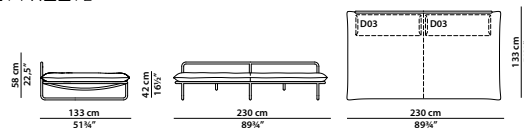

### OPEN-AIR

rame acidato  
etched copper

230 x 93 h58 cm - 89¾ x 36¼ h22½"

A01 - Elemento. Module.

230 x 93 h58 cm - 89¾ x 36¼ h22½"

A02 - Elemento con schienale dx.  
Module with r armrest.

A03 - Elemento con schienale sx.  
Module with l armrest.

90 x 233 h51 cm - 90¾ x 35 h20"

A04 - Lettino. Beach lounger.

230 x 90 h42 cm - 89¾ x 35 h16½"

A05 - Pouf.

90 x 233 h58 cm - 90¾ x 35 h22½"

A06 - Elemento dormeuse.  
Dormeuse module.

233 x 93 h58 cm - 90¾ x 36¼ h22½"

A07 - Elemento angolare.  
Corner module.

233 x 93 h58 cm - 90¾ x 36¼ h22½"

A08 - Elemento angolare.  
Corner module.

230 x 133 h58 cm - 89¾ x 51¾ h22½"

B01 - Elemento. Module.

230 x 133 h58 cm - 89¾ x 51¾ h22½"

B02 - Elemento con schienale dx.  
Module with r armrest.

B03 - Elemento con schienale sx.  
Module with l armrest.

130 x 233 h51 cm - 90¾ x 50¾ h20"

B04 - Lettino. Beach lounger.

230 x 130 h42 cm - 89<sup>3</sup>/<sub>4</sub> x 50<sup>3</sup>/<sub>4</sub> h16<sup>1</sup>/<sub>2</sub>"