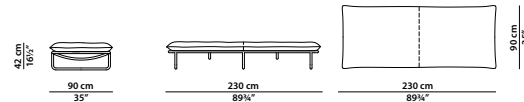

### OPEN-AIR

rame acidato  
etched copper

230 x 93 h58 cm - 89¾ x 36¼ h22½"

A01 - Elemento. Module.

230 x 93 h58 cm - 89¾ x 36¼ h22½"

A02 - Elemento con schienale dx.  
Module with r armrest.

A03 - Elemento con schienale sx.  
Module with l armrest.

90 x 233 h51 cm - 90¾ x 35 h20"

A04 - Lettino. Beach lounger.

230 x 90 h42 cm - 89¾ x 35 h16½"

A05 - Pouf.

90 x 233 h58 cm - 90¾ x 35 h22½"

A06 - Elemento dormeuse.  
Dormeuse module.

233 x 93 h58 cm - 90¾ x 36¼ h22½"

A07 - Elemento angolare.  
Corner module.

233 x 93 h58 cm - 90¾ x 36¼ h22½"

A08 - Elemento angolare.  
Corner module.

230 x 133 h58 cm - 89¾ x 51¾ h22½"

B01 - Elemento. Module.

230 x 133 h58 cm - 89¾ x 51¾ h22½"