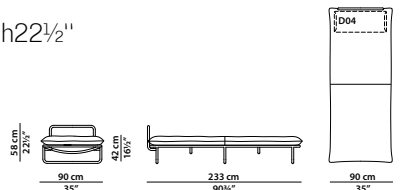

### OPEN-AIR

rame acidato  
etched copper

230 x 93 h58 cm - 89¾ x 36¼ h22½"

A01 - Elemento. Module.

230 x 93 h58 cm - 89¾ x 36¼ h22½"

A02 - Elemento con schienale dx.  
Module with r armrest.

A03 - Elemento con schienale sx.  
Module with l armrest.

90 x 233 h51 cm - 90¾ x 35 h20"

A04 - Lettino. Beach lounger.

230 x 90 h42 cm - 89¾ x 35 h16½"

A05 - Pouf.

90 x 233 h58 cm - 90¾ x 35 h22½"

A06 - Elemento dormeuse.  
Dormeuse module.

233 x 93 h58 cm - 90¾ x 36¼ h22½"

A07 - Elemento angolare.  
Corner module.

233 x 93 h58 cm - 90¾ x 36¼ h22½"

A08 - Elemento angolare.  
Corner module.

230 x 133 h58 cm - 89¾ x 51¾ h22½"

B01 - Elemento. Module.

230 x 133 h58 cm - 89¾ x 51¾ h22½"

B07 - Elemento angolare.  
Corner module.

233 x 133 h58 cm - 90<sup>3</sup>/<sub>4</sub> x 51<sup>3</sup>/<sub>4</sub> h22<sup>1</sup>/<sub>2</sub>"

B08 - Elemento angolare.  
Corner module.

90 x 230 h13 cm - 89<sup>3</sup>/<sub>4</sub> x 35 h5"