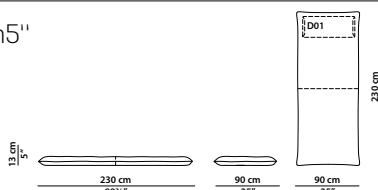

A07 - Elemento angolare.  
Corner module.

233 x 93 h58 cm - 90¾ x 36¼ h22½"

A08 - Elemento angolare.  
Corner module.

230 x 133 h58 cm - 89¾ x 51¾ h22½"

B01 - Elemento. Module.

230 x 133 h58 cm - 89¾ x 51¾ h22½"

B02 - Elemento con schienale dx.  
Module with r armrest.

B03 - Elemento con schienale sx.  
Module with l armrest.

130 x 233 h51 cm - 90¾ x 50¾ h20"

B04 - Lettino. Beach lounger.

230 x 130 h42 cm - 89<sup>3</sup>/<sub>4</sub> x 50<sup>3</sup>/<sub>4</sub> h16<sup>1</sup>/<sub>2</sub>"

B07 - Elemento angolare.  
Corner module.

233 x 133 h58 cm - 90<sup>3</sup>/<sub>4</sub> x 51<sup>3</sup>/<sub>4</sub> h22<sup>1</sup>/<sub>2</sub>"

B08 - Elemento angolare.  
Corner module.

90 x 230 h13 cm - 89<sup>3</sup>/<sub>4</sub> x 35 h5"

C01 - Materassino. Mat.

130 x 230 h13 cm - 89<sup>3</sup>/<sub>4</sub> x 50<sup>3</sup>/<sub>4</sub> h5"

C02 - Materassino. Mat.

80 x 32 h24 cm - 31<sup>1</sup>/<sub>4</sub> x 12<sup>1</sup>/<sub>2</sub> h9<sup>1</sup>/<sub>4</sub>"