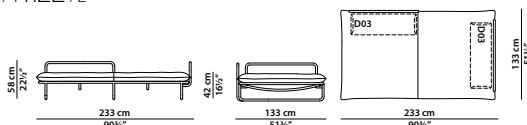

A07 - Elemento angolare.  
Corner module.

233 x 93 h58 cm - 90¾ x 36¼ h22½"

A08 - Elemento angolare.  
Corner module.

230 x 133 h58 cm - 89¾ x 51¾ h22½"

B01 - Elemento. Module.

230 x 133 h58 cm - 89¾ x 51¾ h22½"

B02 - Elemento con schienale dx.  
Module with r armrest.

B03 - Elemento con schienale sx.  
Module with l armrest.

130 x 233 h51 cm - 90¾ x 50¾ h20"

B04 - Lettino. Beach lounger.

230 x 130 h42 cm - 89<sup>3</sup>/<sub>4</sub> x 50<sup>3</sup>/<sub>4</sub> h16<sup>1</sup>/<sub>2</sub>"

B05 - Pouf.

130 x 233 h58 cm - 50<sup>3</sup>/<sub>4</sub> x 90<sup>3</sup>/<sub>4</sub> h22<sup>1</sup>/<sub>2</sub>"

B06 - Elemento dormeuse.  
Dormeuse module.

233 x 133 h58 cm - 90<sup>3</sup>/<sub>4</sub> x 51<sup>3</sup>/<sub>4</sub> h22<sup>1</sup>/<sub>2</sub>"

B07 - Elemento angolare.  
Corner module.

233 x 133 h58 cm - 90<sup>3</sup>/<sub>4</sub> x 51<sup>3</sup>/<sub>4</sub> h22<sup>1</sup>/<sub>2</sub>"

B08 - Elemento angolare.  
Corner module.

90 x 230 h13 cm - 89<sup>3</sup>/<sub>4</sub> x 35 h5"