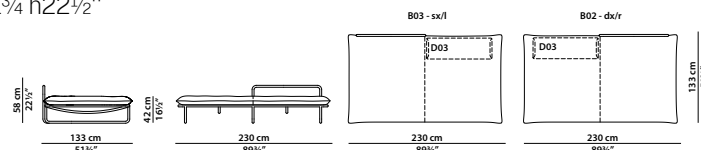

### OPEN-AIR

rame acidato  
etched copper

230 x 93 h58 cm - 89¾ x 36¼ h22½"

A01 - Elemento. Module.

230 x 93 h58 cm - 89¾ x 36¼ h22½"

A02 - Elemento con schienale dx.  
Module with r armrest.

A03 - Elemento con schienale sx.  
Module with l armrest.

90 x 233 h51 cm - 90¾ x 35 h20"

A04 - Lettino. Beach lounger.

230 x 90 h42 cm - 89¾ x 35 h16½"

A05 - Pouf.

90 x 233 h58 cm - 90¾ x 35 h22½"

A06 - Elemento dormeuse.  
Dormeuse module.

233 x 93 h58 cm - 90¾ x 36¼ h22½"

A07 - Elemento angolare.  
Corner module.

233 x 93 h58 cm - 90¾ x 36¼ h22½"

A08 - Elemento angolare.  
Corner module.

230 x 133 h58 cm - 89¾ x 51¾ h22½"

B01 - Elemento. Module.

230 x 133 h58 cm - 89¾ x 51¾ h22½"

B02 - Elemento con schienale dx.  
Module with r armrest.

B03 - Elemento con schienale sx.  
Module with l armrest.

130 x 233 h51 cm - 90¾ x 50¾ h20"

B04 - Lettino. Beach lounger.

230 x 130 h42 cm - 89<sup>3</sup>/<sub>4</sub> x 50<sup>3</sup>/<sub>4</sub> h16<sup>1</sup>/<sub>2</sub>"