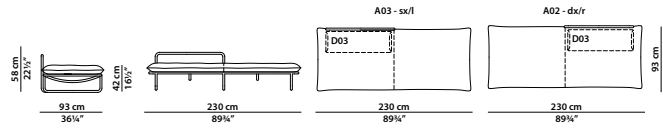

### OPEN-AIR

rame acidato  
etched copper

230 x 93 h58 cm - 89¾ x 36¼ h22½"

A01 - Elemento. Module.

230 x 93 h58 cm - 89¾ x 36¼ h22½"

A02 - Elemento con schienale dx.  
Module with r armrest.

A03 - Elemento con schienale sx.  
Module with l armrest.

90 x 233 h51 cm - 90¾ x 35 h20"

A04 - Lettino. Beach lounger.

230 x 90 h42 cm - 89¾ x 35 h16½"

A05 - Pouf.

90 x 233 h58 cm - 90¾ x 35 h22½"

A06 - Elemento dormeuse.  
Dormeuse module.

233 x 93 h58 cm - 90¾ x 36¼ h22½"

A07 - Elemento angolare.  
Corner module.

233 x 93 h58 cm - 90¾ x 36¼ h22½"

A08 - Elemento angolare.  
Corner module.

230 x 133 h58 cm - 89¾ x 51¾ h22½"

B01 - Elemento. Module.

230 x 133 h58 cm - 89¾ x 51¾ h22½"