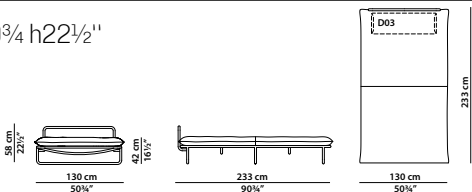

233 x 133 h58 cm - 90³/₄ x 51³/₄ h22¹/₂"

B07 - Elemento angolare.
Corner module.