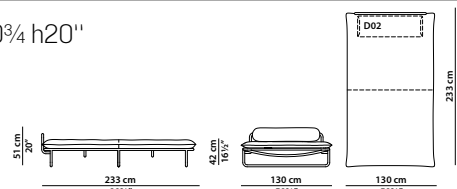

### OPEN-AIR

rame acidato  
etched copper

230 x 93 h58 cm - 89¾ x 36¼ h22½"

A01 - Elemento. Module.

230 x 93 h58 cm - 89¾ x 36¼ h22½"

A02 - Elemento con schienale dx.  
Module with r armrest.

A03 - Elemento con schienale sx.  
Module with l armrest.

90 x 233 h51 cm - 90¾ x 35 h20"

A04 - Lettino. Beach lounger.

230 x 90 h42 cm - 89¾ x 35 h16½"

A05 - Pouf.

90 x 233 h58 cm - 90¾ x 35 h22½"

A06 - Elemento dormeuse.  
Dormeuse module.

233 x 93 h58 cm - 90¾ x 36¼ h22½"

A07 - Elemento angolare.  
Corner module.

233 x 93 h58 cm - 90¾ x 36¼ h22½"

A08 - Elemento angolare.  
Corner module.

230 x 133 h58 cm - 89¾ x 51¾ h22½"

B01 - Elemento. Module.

230 x 133 h58 cm - 89¾ x 51¾ h22½"

B02 - Elemento con schienale dx.  
Module with r armrest.

B03 - Elemento con schienale sx.  
Module with l armrest.

130 x 233 h51 cm - 90¾ x 50¾ h20"

B04 - Lettino. Beach lounger.

230 x 130 h42 cm - 89<sup>3</sup>/<sub>4</sub> x 50<sup>3</sup>/<sub>4</sub> h16<sup>1</sup>/<sub>2</sub>"