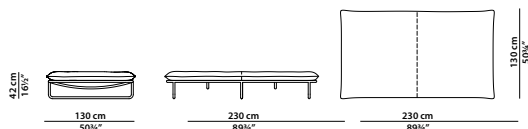

230 x 130 h42 cm - 89³/₄ x 50³/₄ h16¹/₂"

B05 - Pouf.

130 x 233 h58 cm - 50³/₄ x 90³/₄ h22¹/₂"

B06 - Elemento dormeuse.
Dormeuse module.