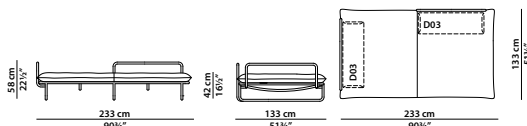

A07 - Elemento angolare.  
Corner module.

233 x 93 h58 cm - 90¾ x 36¼ h22½"

A08 - Elemento angolare.  
Corner module.

230 x 133 h58 cm - 89¾ x 51¾ h22½"

B01 - Elemento. Module.

230 x 133 h58 cm - 89¾ x 51¾ h22½"

B02 - Elemento con schienale dx.  
Module with r armrest.

B03 - Elemento con schienale sx.  
Module with l armrest.

130 x 233 h51 cm - 90¾ x 50¾ h20"

B04 - Lettino. Beach lounger.

230 x 130 h42 cm - 89<sup>3</sup>/<sub>4</sub> x 50<sup>3</sup>/<sub>4</sub> h16<sup>1</sup>/<sub>2</sub>"

B05 - Pouf.

130 x 233 h58 cm - 50<sup>3</sup>/<sub>4</sub> x 90<sup>3</sup>/<sub>4</sub> h22<sup>1</sup>/<sub>2</sub>"

B06 - Elemento dormeuse.  
Dormeuse module.

233 x 133 h58 cm - 90<sup>3</sup>/<sub>4</sub> x 51<sup>3</sup>/<sub>4</sub> h22<sup>1</sup>/<sub>2</sub>"

B07 - Elemento angolare.  
Corner module.

233 x 133 h58 cm - 90<sup>3</sup>/<sub>4</sub> x 51<sup>3</sup>/<sub>4</sub> h22<sup>1</sup>/<sub>2</sub>"

B08 - Elemento angolare.  
Corner module.

90 x 230 h13 cm - 89<sup>3</sup>/<sub>4</sub> x 35 h5"