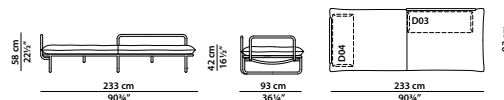

### OPEN-AIR

rame acidato  
etched copper

230 x 93 h58 cm - 89¾ x 36¼ h22½"

A01 - Elemento. Module.

230 x 93 h58 cm - 89¾ x 36¼ h22½"

A02 - Elemento con schienale dx.  
Module with r armrest.

A03 - Elemento con schienale sx.  
Module with l armrest.

90 x 233 h51 cm - 90¾ x 35 h20"

A04 - Lettino. Beach lounger.

230 x 90 h42 cm - 89¾ x 35 h16½"

A05 - Pouf.

90 x 233 h58 cm - 90¾ x 35 h22½"

A06 - Elemento dormeuse.  
Dormeuse module.

233 x 93 h58 cm - 90¾ x 36¼ h22½"

A07 - Elemento angolare.  
Corner module.

233 x 93 h58 cm - 90¾ x 36¼ h22½"

A08 - Elemento angolare.  
Corner module.

230 x 133 h58 cm - 89¾ x 51¾ h22½"

B01 - Elemento. Module.

230 x 133 h58 cm - 89¾ x 51¾ h22½"