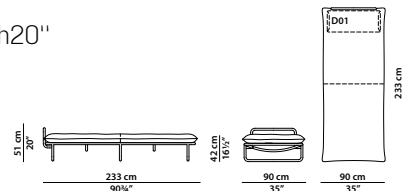

90 x 233 h51 cm - 90¾ x 35 h20"

A04 - Lettino. Beach lounger.

230 x 90 h42 cm - 89¾ x 35 h16½"

A05 - Pouf.