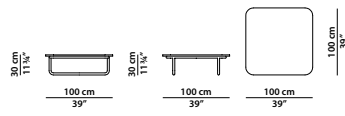

Palladiana black

Palladiana green

100 x 100 h30 cm - 39 x 39 h11³/₄"

T01 - Tavolino. Small table.

70 x 140 h30 cm - 27¹/₄ x 54¹/₂ h11³/₄"

T02 - Tavolino. Small table.