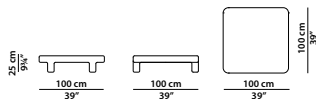

cemento spatolato grigio
grey paddled concrete

35 x 35 h45 cm - 13³/₄ x 13³/₄ h17¹/₂"

Tavolino. Small table.

40 x 40 h35 cm - 15¹/₂ x 15¹/₂ h13³/₄"

Tavolino. Small table.

140 x 60 h20 cm - 54¹/₂ x 23¹/₂ h7³/₄"

Tavolino. Small table.

100 x 100 h25 cm - 39 x 39 h9³/₄"

Tavolino. Small table.

180 x 80 h15 cm - 70¹/₄ x 31¹/₄ h5³/₄"

Tavolino. Small table.