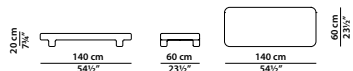

cemento spatolato grigio
grey paddled concrete

35 x 35 h45 cm - 13³/₄ x 13³/₄ h17¹/₂"

Tavolino. Small table.

40 x 40 h35 cm - 15¹/₂ x 15¹/₂ h13³/₄"

Tavolino. Small table.

140 x 60 h20 cm - 54¹/₂ x 23¹/₂ h7³/₄"

Tavolino. Small table.

100 x 100 h25 cm - 39 x 39 h9³/₄"

Tavolino. Small table.

180 x 80 h15 cm - 70¹/₄ x 31¹/₄ h5³/₄"

Tavolino. Small table.