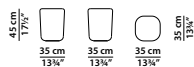

cemento spatolato grigio
grey paddled concrete

35 x 35 h45 cm - 13³/₄ x 13³/₄ h17¹/₂"

Tavolino. Small table.

40 x 40 h35 cm - 15¹/₂ x 15¹/₂ h13³/₄"

Tavolino. Small table.

140 x 60 h20 cm - 54¹/₂ x 23¹/₂ h7³/₄"

Tavolino. Small table.

100 x 100 h25 cm - 39 x 39 h9³/₄"

Tavolino. Small table.

180 x 80 h15 cm - 70¹/₄ x 31¹/₄ h5³/₄"

Tavolino. Small table.