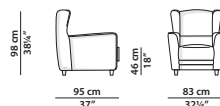

## FINITURE DISPONIBILI/AVAILABLE FINISHES

faggio tinto noce  
walnut-stained beech

faggio sabbia testa di moro  
dark brown sand-blasted beech

---

83 x 95 h98 cm - 32¼ x 37 h38¼"

Poltrona. Armchair.

---

57 x 57 h46 cm - 22¼ x 22¼ h18"