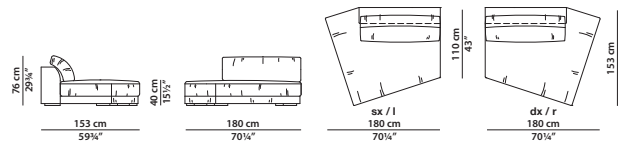

180 x 153 h76 cm - 70¼ x 59¾ h29¾"

Elemento terminale dx/sx.
R/L terminal module.

250 x 207 h76 cm - 97½ x 80¾ h29¾"

Elemento terminale dx/sx.
R/L terminal module.