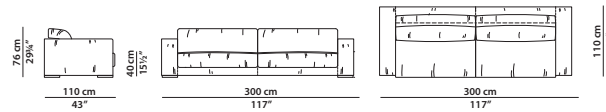

240 x 110 h76 cm - 93½ x 43 h29¾"

Divano. Sofa.

300 x 110 h76 cm - 117 x 43 h29¾"

Divano. **Se si desidera la struttura del divano suddivisa in due parti, vedere 2 elementi 150 x 110.**

Sofa. **For the sofa frame divided into 2 parts, please see 2 modules 150 x 110.**

300 x 140 h76 cm - 117 x 54½ h29¾"

Divano. **Se si desidera la struttura del divano suddivisa in due parti, vedere 2 elementi 150 x 140.**

Sofa. **For the sofa frame divided into 2 parts, please see 2 modules 150 x 140.**

120 x 110 h76 cm - 46¾ x 43 h29¾"

Elemento con bracciolo dx/sx.
Module with r/l armrest.

150 x 110 h76 cm - 58½ x 43 h29¾"

Elemento con bracciolo dx/sx.
Module with r/l armrest.

180 x 110 h76 cm - 70¼ x 43 h29¾"