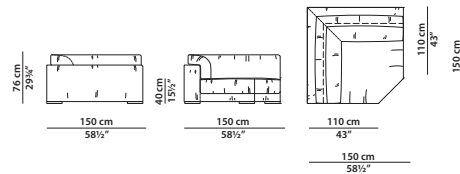

120 x 110 h76 cm - 46¾ x 43 h29¾"

Elemento con bracciolo dx/sx.
Module with r/l armrest.

150 x 110 h76 cm - 58½ x 43 h29¾"

Elemento con bracciolo dx/sx.
Module with r/l armrest.

180 x 110 h76 cm - 70¼ x 43 h29¾"

95 x 110 h76 cm - 37 x 43 h29¾"

Elemento centrale.
Central module.

125 x 110 h76 cm - 48¾ x 43 h29¾"

Elemento centrale.
Central module.

155 x 110 h76 cm - 60½ x 43 h29¾"

Elemento centrale.
Central module.

190 x 110 h76 cm - 74 x 43 h29¾"

Elemento centrale.
Central module.

250 x 110 h76 cm - 97½ x 43 h29¾"

Elemento centrale.
Central module.

115 x 115 h76 cm - 44¾ x 44¾ h29¾"

Elemento angolo.
Corner module.

150 x 150 h76 cm - 58½ x 58½ h29¾"

Elemento angolo.
Corner module.

120 x 140 h76 cm - 46¾ x 54½ h29¾"

Elemento con bracciolo dx/sx.
Module with r/l armrest.

150 x 140 h76 cm - 58½ x 54½ h29¾"

Elemento con bracciolo dx/sx.
Module with r/l armrest.