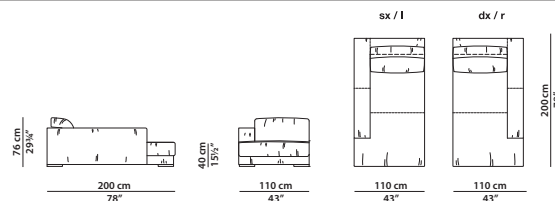

95 x 110 h76 cm - 37 x 43 h29¾"

Elemento centrale.
Central module.

125 x 110 h76 cm - 48¾ x 43 h29¾"

Elemento centrale.
Central module.

155 x 110 h76 cm - 60½ x 43 h29¾"

Elemento centrale.
Central module.

190 x 110 h76 cm - 74 x 43 h29¾"

Elemento centrale.
Central module.

250 x 110 h76 cm - 97½ x 43 h29¾"

Elemento centrale.
Central module.

115 x 115 h76 cm - 44¾ x 44¾ h29¾"

Elemento angolo.
Corner module.

150 x 150 h76 cm - 58½ x 58½ h29¾"

Elemento angolo.
Corner module.

120 x 140 h76 cm - 46¾ x 54½ h29¾"

Elemento con bracciolo dx/sx.
Module with r/l armrest.

150 x 140 h76 cm - 58½ x 54½ h29¾"

Elemento con bracciolo dx/sx.
Module with r/l armrest.

95 x 140 h76 cm - 37 x 54½ h29¾"

Elemento centrale.
Central module.

125 x 140 h76 cm - 48¾ x 54½ h29¾"

Elemento centrale.
Central module.

110 x 200 h76 cm - 43 x 78 h29¾"

Dormeuse con bracciolo dx/sx.
Dormeuse with r/l armrest.