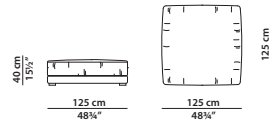

95 x 110 h76 cm - 37 x 43 h29¾"

Elemento centrale.
Central module.

125 x 110 h76 cm - 48¾ x 43 h29¾"

Elemento centrale.
Central module.

155 x 110 h76 cm - 60½ x 43 h29¾"

Elemento centrale.
Central module.

190 x 110 h76 cm - 74 x 43 h29¾"

Elemento centrale.
Central module.

250 x 110 h76 cm - 97½ x 43 h29¾"

Elemento centrale.
Central module.

115 x 115 h76 cm - 44¾ x 44¾ h29¾"

Elemento angolo.
Corner module.

150 x 150 h76 cm - 58½ x 58½ h29¾"

180 x 153 h76 cm - 70¼ x 59¾ h29¾"

Elemento terminale dx/sx.
R/L terminal module.

250 x 207 h76 cm - 97½ x 80¾ h29¾"

Elemento terminale dx/sx.
R/L terminal module.

95 x 65 h40 cm - 37 x 25¼ h15½"

Pouf.

95 x 95 h40 cm - 37 x 37 h15½"

Pouf.

125 x 65 h40 cm - 48¾ x 25¼ h15½"

Pouf.

125 x 125 h40 cm - 48¾ x 48¾ h15½"

Pouf.

150 x 65 h40 cm - 58½ x 25¼ h15½"

Pouf.

48 x 48 cm - 18¾ x 18¾"