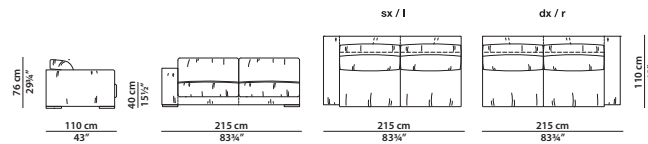

300 x 140 h76 cm - 117 x 54½ h29¾"

Divano. **Se si desidera la struttura del divano suddivisa in due parti, vedere 2 elementi 150 x 140.**

Sofa. **For the sofa frame divided into 2 parts, please see 2 modules 150 x 140.**

120 x 110 h76 cm - 46¾ x 43 h29¾"

Elemento con bracciolo dx/sx.
Module with r/l armrest.

150 x 110 h76 cm - 58½ x 43 h29¾"

Elemento con bracciolo dx/sx.
Module with r/l armrest.

180 x 110 h76 cm - 70¼ x 43 h29¾"

Elemento con bracciolo dx/sx.
Module with r/l armrest.

215 x 110 h76 cm - 83¾ x 43 h29¾"

Elemento con bracciolo dx/sx.
Module with r/l armrest.

275 x 110 h76 cm - 107¼ x 43 h29¾"

Elemento con bracciolo dx/sx.
Module with r/l armrest.

95 x 110 h76 cm - 37 x 43 h29¾"

Elemento centrale.
Central module.

125 x 110 h76 cm - 48¾ x 43 h29¾"

Elemento centrale.
Central module.

155 x 110 h76 cm - 60½ x 43 h29¾"

Elemento centrale.
Central module.

190 x 110 h76 cm - 74 x 43 h29¾"