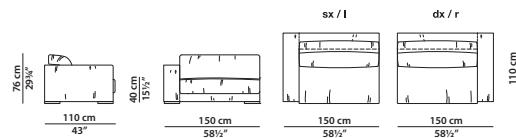

240 x 110 h76 cm - 93½ x 43 h29¾"

Divano. Sofa.

300 x 110 h76 cm - 117 x 43 h29¾"

Divano. **Se si desidera la struttura del divano suddivisa in due parti, vedere 2 elementi 150 x 110.**

Sofa. **For the sofa frame divided into 2 parts, please see 2 modules 150 x 110.**

300 x 140 h76 cm - 117 x 54½ h29¾"

Divano. **Se si desidera la struttura del divano suddivisa in due parti, vedere 2 elementi 150 x 140.**

Sofa. **For the sofa frame divided into 2 parts, please see 2 modules 150 x 140.**

120 x 110 h76 cm - 46¾ x 43 h29¾"

Elemento con bracciolo dx/sx.
Module with r/l armrest.

150 x 110 h76 cm - 58½ x 43 h29¾"

Elemento con bracciolo dx/sx.
Module with r/l armrest.

180 x 110 h76 cm - 70¼ x 43 h29¾"

Elemento con bracciolo dx/sx.
Module with r/l armrest.

215 x 110 h76 cm - 83¾ x 43 h29¾"

Elemento con bracciolo dx/sx.
Module with r/l armrest.

275 x 110 h76 cm - 107¼ x 43 h29¾"

Elemento con bracciolo dx/sx.
Module with r/l armrest.