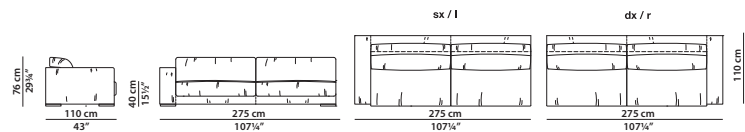

120 x 110 h76 cm - 46¾ x 43 h29¾"

Elemento con bracciolo dx/sx.
Module with r/l armrest.

150 x 110 h76 cm - 58½ x 43 h29¾"

Elemento con bracciolo dx/sx.
Module with r/l armrest.

180 x 110 h76 cm - 70¼ x 43 h29¾"

Elemento con bracciolo dx/sx.
Module with r/l armrest.

215 x 110 h76 cm - 83¾ x 43 h29¾"

Elemento con bracciolo dx/sx.
Module with r/l armrest.

275 x 110 h76 cm - 107¼ x 43 h29¾"

Elemento con bracciolo dx/sx.
Module with r/l armrest.

95 x 110 h76 cm - 37 x 43 h29¾"

Elemento centrale.
Central module.

125 x 110 h76 cm - 48¾ x 43 h29¾"

Elemento centrale.
Central module.

155 x 110 h76 cm - 60½ x 43 h29¾"

Elemento centrale.
Central module.

190 x 110 h76 cm - 74 x 43 h29¾"

Elemento centrale.
Central module.

250 x 110 h76 cm - 97½ x 43 h29¾"

Elemento centrale.
Central module.

115 x 115 h76 cm - 44¾ x 44¾ h29¾"

Elemento angolo.
Corner module.

150 x 150 h76 cm - 58½ x 58½ h29¾"