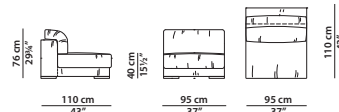

120 x 110 h76 cm - 46¾ x 43 h29¾"

Elemento con bracciolo dx/sx.
Module with r/l armrest.

150 x 110 h76 cm - 58½ x 43 h29¾"

Elemento con bracciolo dx/sx.
Module with r/l armrest.

180 x 110 h76 cm - 70¼ x 43 h29¾"

Elemento con bracciolo dx/sx.
Module with r/l armrest.

215 x 110 h76 cm - 83¾ x 43 h29¾"

Elemento con bracciolo dx/sx.
Module with r/l armrest.

275 x 110 h76 cm - 107¼ x 43 h29¾"

Elemento con bracciolo dx/sx.
Module with r/l armrest.

95 x 110 h76 cm - 37 x 43 h29¾"

Elemento centrale.
Central module.

125 x 110 h76 cm - 48¾ x 43 h29¾"

Elemento centrale.
Central module.

155 x 110 h76 cm - 60½ x 43 h29¾"

Elemento centrale.
Central module.

190 x 110 h76 cm - 74 x 43 h29¾"

Elemento centrale.
Central module.

250 x 110 h76 cm - 97½ x 43 h29¾"

Elemento centrale.
Central module.

115 x 115 h76 cm - 44¾ x 44¾ h29¾"

Elemento angolo.
Corner module.

150 x 150 h76 cm - 58½ x 58½ h29¾"