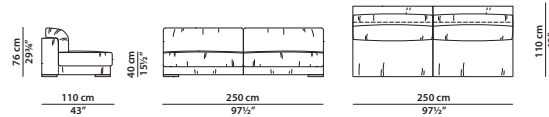

120 x 110 h76 cm - 46¾ x 43 h29¾"

Elemento con bracciolo dx/sx.
Module with r/l armrest.

150 x 110 h76 cm - 58½ x 43 h29¾"

Elemento con bracciolo dx/sx.
Module with r/l armrest.

180 x 110 h76 cm - 70¼ x 43 h29¾"

Elemento con bracciolo dx/sx.
Module with r/l armrest.

215 x 110 h76 cm - 83¾ x 43 h29¾"

Elemento con bracciolo dx/sx.
Module with r/l armrest.

275 x 110 h76 cm - 107¼ x 43 h29¾"

Elemento con bracciolo dx/sx.
Module with r/l armrest.

95 x 110 h76 cm - 37 x 43 h29¾"

Elemento centrale.
Central module.

125 x 110 h76 cm - 48¾ x 43 h29¾"

Elemento centrale.
Central module.

155 x 110 h76 cm - 60½ x 43 h29¾"

Elemento centrale.
Central module.

190 x 110 h76 cm - 74 x 43 h29¾"

Elemento centrale.
Central module.

250 x 110 h76 cm - 97½ x 43 h29¾"

Elemento centrale.
Central module.

115 x 115 h76 cm - 44¾ x 44¾ h29¾"

Elemento angolo.
Corner module.

150 x 150 h76 cm - 58½ x 58½ h29¾"