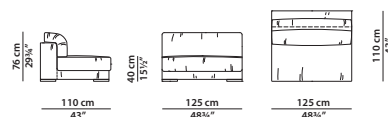

240 x 110 h76 cm - 93½ x 43 h29¾"

Divano. Sofa.

300 x 110 h76 cm - 117 x 43 h29¾"

Divano. **Se si desidera la struttura del divano suddivisa in due parti, vedere 2 elementi 150 x 110.**

Sofa. **For the sofa frame divided into 2 parts, please see 2 modules 150 x 110.**

120 x 110 h76 cm - 46¾ x 43 h29¾"

Elemento con bracciolo dx/sx.
Module with r/l armrest.

150 x 110 h76 cm - 58½ x 43 h29¾"

Elemento con bracciolo dx/sx.
Module with r/l armrest.

180 x 110 h76 cm - 70¼ x 43 h29¾"

Elemento con bracciolo dx/sx.
Module with r/l armrest.

215 x 110 h76 cm - 83¾ x 43 h29¾"

Elemento con bracciolo dx/sx.
Module with r/l armrest.

275 x 110 h76 cm - 107¼ x 43 h29¾"

Elemento con bracciolo dx/sx.
Module with r/l armrest.

95 x 110 h76 cm - 37 x 43 h29¾"

Elemento centrale.
Central module.

125 x 110 h76 cm - 48¾ x 43 h29¾"

Elemento centrale.
Central module.

155 x 110 h76 cm - 60½ x 43 h29¾"

Elemento centrale.
Central module.

190 x 110 h76 cm - 74 x 43 h29¾"