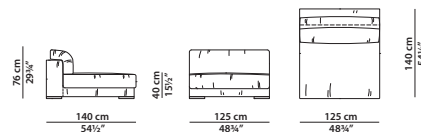

155 x 110 h76 cm - 60½ x 43 h29¾"

Elemento centrale.
Central module.

190 x 110 h76 cm - 74 x 43 h29¾"

Elemento centrale.
Central module.

250 x 110 h76 cm - 97½ x 43 h29¾"

Elemento centrale.
Central module.

115 x 115 h76 cm - 44¾ x 44¾ h29¾"

Elemento angolo.
Corner module.

150 x 150 h76 cm - 58½ x 58½ h29¾"

Elemento angolo.
Corner module.

120 x 140 h76 cm - 46¾ x 54½ h29¾"

Elemento con bracciolo dx/sx.
Module with r/l armrest.

150 x 140 h76 cm - 58½ x 54½ h29¾"

Elemento con bracciolo dx/sx.
Module with r/l armrest.

95 x 140 h76 cm - 37 x 54½ h29¾"

Elemento centrale.
Central module.

125 x 140 h76 cm - 48¾ x 54½ h29¾"

Elemento centrale.
Central module.

110 x 200 h76 cm - 43 x 78 h29¾"

Dormeuse con bracciolo dx/sx.
Dormeuse with r/l armrest.