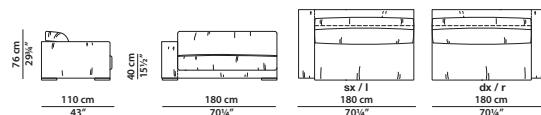

300 x 140 h76 cm - 117 x 54½ h29¾"

Divano. **Se si desidera la struttura del divano suddivisa in due parti, vedere 2 elementi 150 x 140.**

Sofa. **For the sofa frame divided into 2 parts, please see 2 modules 150 x 140.**

120 x 110 h76 cm - 46¾ x 43 h29¾"

Elemento con bracciolo dx/sx.
Module with r/l armrest.

150 x 110 h76 cm - 58½ x 43 h29¾"

Elemento con bracciolo dx/sx.
Module with r/l armrest.

180 x 110 h76 cm - 70¼ x 43 h29¾"

Elemento con bracciolo dx/sx.
Module with r/l armrest.

215 x 110 h76 cm - 83¾ x 43 h29¾"

Elemento con bracciolo dx/sx.
Module with r/l armrest.

275 x 110 h76 cm - 107¼ x 43 h29¾"

Elemento con bracciolo dx/sx.
Module with r/l armrest.

95 x 110 h76 cm - 37 x 43 h29¾"

Elemento centrale.
Central module.

125 x 110 h76 cm - 48¾ x 43 h29¾"

Elemento centrale.
Central module.

155 x 110 h76 cm - 60½ x 43 h29¾"

Elemento centrale.
Central module.

190 x 110 h76 cm - 74 x 43 h29¾"