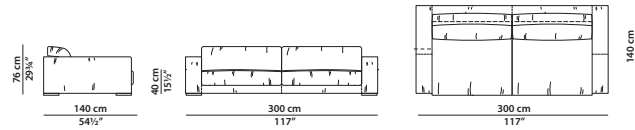

240 x 110 h76 cm - 93½ x 43 h29¾"

Divano. Sofa.

300 x 110 h76 cm - 117 x 43 h29¾"

Divano. **Se si desidera la struttura del divano suddivisa in due parti, vedere 2 elementi 150 x 110.**

Sofa. **For the sofa frame divided into 2 parts, please see 2 modules 150 x 110.**

300 x 140 h76 cm - 117 x 54½ h29¾"

Divano. **Se si desidera la struttura del divano suddivisa in due parti, vedere 2 elementi 150 x 140.**

Sofa. **For the sofa frame divided into 2 parts, please see 2 modules 150 x 140.**

120 x 110 h76 cm - 46¾ x 43 h29¾"

Elemento con bracciolo dx/sx.
Module with r/l armrest.

150 x 110 h76 cm - 58½ x 43 h29¾"

Elemento con bracciolo dx/sx.
Module with r/l armrest.

180 x 110 h76 cm - 70¼ x 43 h29¾"

95 x 110 h76 cm - 37 x 43 h29¾"

Elemento centrale.
Central module.

125 x 110 h76 cm - 48¾ x 43 h29¾"

Elemento centrale.
Central module.

155 x 110 h76 cm - 60½ x 43 h29¾"

Elemento centrale.
Central module.

190 x 110 h76 cm - 74 x 43 h29¾"