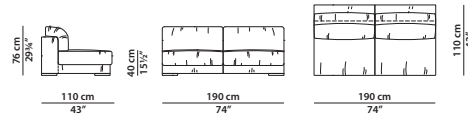

120 x 110 h76 cm - 46¾ x 43 h29¾"

Elemento con bracciolo dx/sx.
Module with r/l armrest.

150 x 110 h76 cm - 58½ x 43 h29¾"

Elemento con bracciolo dx/sx.
Module with r/l armrest.

180 x 110 h76 cm - 70¼ x 43 h29¾"

Elemento con bracciolo dx/sx.
Module with r/l armrest.

215 x 110 h76 cm - 83¾ x 43 h29¾"

Elemento con bracciolo dx/sx.
Module with r/l armrest.

275 x 110 h76 cm - 107¼ x 43 h29¾"

Elemento con bracciolo dx/sx.
Module with r/l armrest.

95 x 110 h76 cm - 37 x 43 h29¾"

Elemento centrale.
Central module.

125 x 110 h76 cm - 48¾ x 43 h29¾"

Elemento centrale.
Central module.

155 x 110 h76 cm - 60½ x 43 h29¾"

Elemento centrale.
Central module.

190 x 110 h76 cm - 74 x 43 h29¾"

Elemento centrale.
Central module.

250 x 110 h76 cm - 97½ x 43 h29¾"

Elemento centrale.
Central module.

115 x 115 h76 cm - 44¾ x 44¾ h29¾"

Elemento angolo.
Corner module.

150 x 150 h76 cm - 58½ x 58½ h29¾"