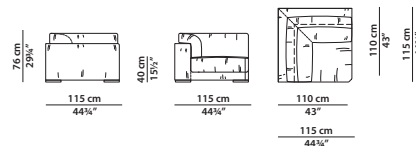

120 x 110 h76 cm - 46¾ x 43 h29¾"

Elemento con bracciolo dx/sx.
Module with r/l armrest.

150 x 110 h76 cm - 58½ x 43 h29¾"

Elemento con bracciolo dx/sx.
Module with r/l armrest.

180 x 110 h76 cm - 70¼ x 43 h29¾"

95 x 110 h76 cm - 37 x 43 h29¾"

Elemento centrale.
Central module.

125 x 110 h76 cm - 48¾ x 43 h29¾"

Elemento centrale.
Central module.

155 x 110 h76 cm - 60½ x 43 h29¾"

Elemento centrale.
Central module.

190 x 110 h76 cm - 74 x 43 h29¾"

Elemento centrale.
Central module.

250 x 110 h76 cm - 97½ x 43 h29¾"

Elemento centrale.
Central module.

115 x 115 h76 cm - 44¾ x 44¾ h29¾"

Elemento angolo.
Corner module.

150 x 150 h76 cm - 58½ x 58½ h29¾"

Elemento angolo.
Corner module.

120 x 140 h76 cm - 46¾ x 54½ h29¾"

Elemento con bracciolo dx/sx.
Module with r/l armrest.

150 x 140 h76 cm - 58½ x 54½ h29¾"

Elemento con bracciolo dx/sx.
Module with r/l armrest.