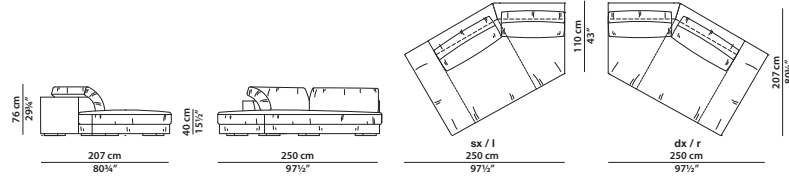

95 x 65 h40 cm - 37 x 25¼ h15½"

Pouf.

95 x 95 h40 cm - 37 x 37 h15½"

Pouf.

125 x 65 h40 cm - 48¾ x 25¼ h15½"

Pouf.

125 x 125 h40 cm - 48¾ x 48¾ h15½"

Pouf.

150 x 65 h40 cm - 58½ x 25¼ h15½"

Pouf.

48 x 48 cm - 18¾ x 18¾"

Cuscino in piuma d'oca lavata e sterilizzata.
Cushion in washed and sterilized goose down.

60 x 60 cm - 23½ x 23½"

Cuscino in piuma d'oca lavata e sterilizzata.
Cushion in washed and sterilized goose down.

75 x 75 cm - 29¼ x 29¼"

Cuscino in piuma d'oca lavata e sterilizzata.
Cushion in washed and sterilized goose down.