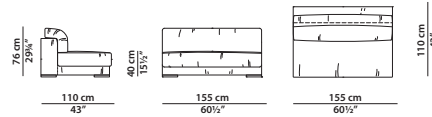

120 x 110 h76 cm - 46¾ x 43 h29¾"

Elemento con bracciolo dx/sx.
Module with r/l armrest.

150 x 110 h76 cm - 58½ x 43 h29¾"

Elemento con bracciolo dx/sx.
Module with r/l armrest.

180 x 110 h76 cm - 70¼ x 43 h29¾"

Elemento con bracciolo dx/sx.
Module with r/l armrest.

215 x 110 h76 cm - 83¾ x 43 h29¾"

Elemento con bracciolo dx/sx.
Module with r/l armrest.

275 x 110 h76 cm - 107¼ x 43 h29¾"

Elemento con bracciolo dx/sx.
Module with r/l armrest.

95 x 110 h76 cm - 37 x 43 h29¾"

Elemento centrale.
Central module.

125 x 110 h76 cm - 48¾ x 43 h29¾"

Elemento centrale.
Central module.

155 x 110 h76 cm - 60½ x 43 h29¾"

Elemento centrale.
Central module.

190 x 110 h76 cm - 74 x 43 h29¾"

Elemento centrale.
Central module.

250 x 110 h76 cm - 97½ x 43 h29¾"

Elemento centrale.
Central module.

115 x 115 h76 cm - 44¾ x 44¾ h29¾"

Elemento angolo.
Corner module.

150 x 150 h76 cm - 58½ x 58½ h29¾"