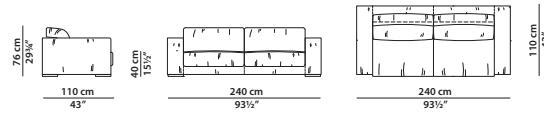

240 x 110 h76 cm - 93½ x 43 h29¾"

Divano. Sofa.

300 x 110 h76 cm - 117 x 43 h29¾"

Divano. **Se si desidera la struttura del divano suddivisa in due parti, vedere 2 elementi 150 x 110.**

Sofa. **For the sofa frame divided into 2 parts, please see 2 modules 150 x 110.**

120 x 110 h76 cm - 46¾ x 43 h29¾"

Elemento con bracciolo dx/sx.
Module with r/l armrest.

150 x 110 h76 cm - 58½ x 43 h29¾"

Elemento con bracciolo dx/sx.
Module with r/l armrest.

180 x 110 h76 cm - 70¼ x 43 h29¾"

95 x 110 h76 cm - 37 x 43 h29¾"

Elemento centrale.
Central module.

125 x 110 h76 cm - 48¾ x 43 h29¾"

Elemento centrale.
Central module.

155 x 110 h76 cm - 60½ x 43 h29¾"

Elemento centrale.
Central module.

190 x 110 h76 cm - 74 x 43 h29¾"

180 x 153 h76 cm - 70¼ x 59¾ h29¾"

Elemento terminale dx/sx.
R/L terminal module.

250 x 207 h76 cm - 97½ x 80¾ h29¾"

Elemento terminale dx/sx.
R/L terminal module.

95 x 65 h40 cm - 37 x 25¼ h15½"

Pouf.

95 x 95 h40 cm - 37 x 37 h15½"