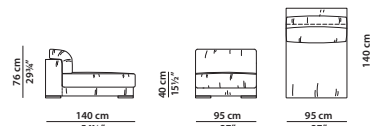

125 x 140 h76 cm - 48¾ x 54½ h29¾"

Elemento centrale.
Central module.