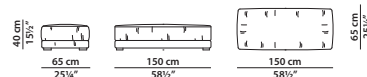

120 x 110 h76 cm - 46¾ x 43 h29¾"

Elemento con bracciolo dx/sx.
Module with r/l armrest.

150 x 110 h76 cm - 58½ x 43 h29¾"

Elemento con bracciolo dx/sx.
Module with r/l armrest.

180 x 110 h76 cm - 70¼ x 43 h29¾"

180 x 153 h76 cm - 70¼ x 59¾ h29¾"

Elemento terminale dx/sx.
R/L terminal module.

250 x 207 h76 cm - 97½ x 80¾ h29¾"

Elemento terminale dx/sx.
R/L terminal module.

95 x 65 h40 cm - 37 x 25¼ h15½"

Pouf.

95 x 95 h40 cm - 37 x 37 h15½"

Pouf.

125 x 65 h40 cm - 48¾ x 25¼ h15½"

Pouf.

125 x 125 h40 cm - 48¾ x 48¾ h15½"

Pouf.

150 x 65 h40 cm - 58½ x 25¼ h15½"

Pouf.

48 x 48 cm - 18¾ x 18¾"

Cuscino in piuma d'oca lavata e sterilizzata.
Cushion in washed and sterilized goose down.

60 x 60 cm - 23½ x 23½"

Cuscino in piuma d'oca lavata e sterilizzata.
Cushion in washed and sterilized goose down.