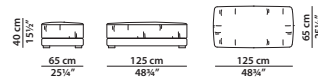

Elemento angolo.
Corner module.

120 x 140 h76 cm - 46¾ x 54½ h29¾"

Elemento con bracciolo dx/sx.
Module with r/l armrest.

150 x 140 h76 cm - 58½ x 54½ h29¾"

Elemento con bracciolo dx/sx.
Module with r/l armrest.

95 x 140 h76 cm - 37 x 54½ h29¾"

Elemento centrale.
Central module.

125 x 140 h76 cm - 48¾ x 54½ h29¾"

Elemento centrale.
Central module.

110 x 200 h76 cm - 43 x 78 h29¾"

Dormeuse con bracciolo dx/sx.
Dormeuse with r/l armrest.

180 x 153 h76 cm - 70¼ x 59¾ h29¾"

Elemento terminale dx/sx.
R/L terminal module.

250 x 207 h76 cm - 97½ x 80¾ h29¾"

Elemento terminale dx/sx.
R/L terminal module.

95 x 65 h40 cm - 37 x 25¼ h15½"

Pouf.

95 x 95 h40 cm - 37 x 37 h15½"

Pouf.

125 x 65 h40 cm - 48¾ x 25¼ h15½"

Pouf.

125 x 125 h40 cm - 48¾ x 48¾ h15½"

Pouf.

150 x 65 h40 cm - 58½ x 25¼ h15½"

Pouf.

48 x 48 cm - 18¾ x 18¾"