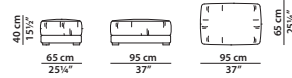

120 x 110 h76 cm - 46¾ x 43 h29¾"

Elemento con bracciolo dx/sx.
Module with r/l armrest.

150 x 110 h76 cm - 58½ x 43 h29¾"

Elemento con bracciolo dx/sx.
Module with r/l armrest.

180 x 110 h76 cm - 70¼ x 43 h29¾"

95 x 140 h76 cm - 37 x 54½ h29¾"

Elemento centrale.
Central module.

125 x 140 h76 cm - 48¾ x 54½ h29¾"

Elemento centrale.
Central module.

110 x 200 h76 cm - 43 x 78 h29¾"

Dormeuse con bracciolo dx/sx.
Dormeuse with r/l armrest.

180 x 153 h76 cm - 70¼ x 59¾ h29¾"

Elemento terminale dx/sx.
R/L terminal module.

250 x 207 h76 cm - 97½ x 80¾ h29¾"

Elemento terminale dx/sx.
R/L terminal module.

95 x 65 h40 cm - 37 x 25¼ h15½"

Pouf.

95 x 95 h40 cm - 37 x 37 h15½"

Pouf.

125 x 65 h40 cm - 48¾ x 25¼ h15½"

Pouf.

125 x 125 h40 cm - 48¾ x 48¾ h15½"

Pouf.

150 x 65 h40 cm - 58½ x 25¼ h15½"

Pouf.

48 x 48 cm - 18¾ x 18¾"