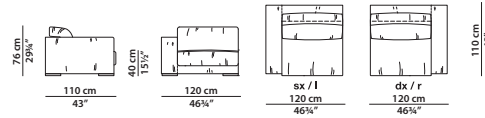

240 x 110 h76 cm - 93½ x 43 h29¾"

Divano. Sofa.

300 x 110 h76 cm - 117 x 43 h29¾"

Divano. **Se si desidera la struttura del divano suddivisa in due parti, vedere 2 elementi 150 x 110.**

Sofa. **For the sofa frame divided into 2 parts, please see 2 modules 150 x 110.**

300 x 140 h76 cm - 117 x 54½ h29¾"

Divano. **Se si desidera la struttura del divano suddivisa in due parti, vedere 2 elementi 150 x 140.**

Sofa. **For the sofa frame divided into 2 parts, please see 2 modules 150 x 140.**

120 x 110 h76 cm - 46¾ x 43 h29¾"

Elemento con bracciolo dx/sx.
Module with r/l armrest.

150 x 110 h76 cm - 58½ x 43 h29¾"

Elemento con bracciolo dx/sx.
Module with r/l armrest.

180 x 110 h76 cm - 70¼ x 43 h29¾"

95 x 110 h76 cm - 37 x 43 h29¾"

Elemento centrale.
Central module.

125 x 110 h76 cm - 48¾ x 43 h29¾"

Elemento centrale.
Central module.

155 x 110 h76 cm - 60½ x 43 h29¾"

Elemento centrale.
Central module.

190 x 110 h76 cm - 74 x 43 h29¾"