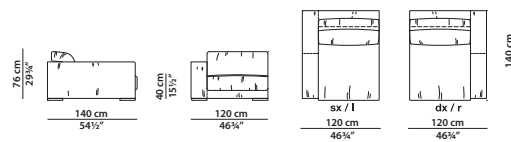

120 x 110 h76 cm - 46¾ x 43 h29¾"

Elemento con bracciolo dx/sx.
Module with r/l armrest.

150 x 110 h76 cm - 58½ x 43 h29¾"

Elemento con bracciolo dx/sx.
Module with r/l armrest.

180 x 110 h76 cm - 70¼ x 43 h29¾"

95 x 110 h76 cm - 37 x 43 h29¾"

Elemento centrale.
Central module.

125 x 110 h76 cm - 48¾ x 43 h29¾"

Elemento centrale.
Central module.

155 x 110 h76 cm - 60½ x 43 h29¾"

Elemento centrale.
Central module.

190 x 110 h76 cm - 74 x 43 h29¾"

Elemento centrale.
Central module.

250 x 110 h76 cm - 97½ x 43 h29¾"

Elemento centrale.
Central module.

115 x 115 h76 cm - 44¾ x 44¾ h29¾"

Elemento angolo.
Corner module.

150 x 150 h76 cm - 58½ x 58½ h29¾"

Elemento angolo.
Corner module.

120 x 140 h76 cm - 46¾ x 54½ h29¾"

Elemento con bracciolo dx/sx.
Module with r/l armrest.

150 x 140 h76 cm - 58½ x 54½ h29¾"

Elemento con bracciolo dx/sx.
Module with r/l armrest.