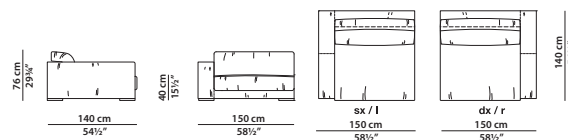

95 x 110 h76 cm - 37 x 43 h29¾"

Elemento centrale.
Central module.

125 x 110 h76 cm - 48¾ x 43 h29¾"

Elemento centrale.
Central module.

155 x 110 h76 cm - 60½ x 43 h29¾"

Elemento centrale.
Central module.

190 x 110 h76 cm - 74 x 43 h29¾"

Elemento centrale.
Central module.

250 x 110 h76 cm - 97½ x 43 h29¾"

Elemento centrale.
Central module.

115 x 115 h76 cm - 44¾ x 44¾ h29¾"

Elemento angolo.
Corner module.

150 x 150 h76 cm - 58½ x 58½ h29¾"

Elemento angolo.
Corner module.

120 x 140 h76 cm - 46¾ x 54½ h29¾"

Elemento con bracciolo dx/sx.
Module with r/l armrest.

150 x 140 h76 cm - 58½ x 54½ h29¾"

Elemento con bracciolo dx/sx.
Module with r/l armrest.

95 x 140 h76 cm - 37 x 54½ h29¾"

Elemento centrale.
Central module.

125 x 140 h76 cm - 48¾ x 54½ h29¾"

Elemento centrale.
Central module.

110 x 200 h76 cm - 43 x 78 h29¾"

Dormeuse con bracciolo dx/sx.
Dormeuse with r/l armrest.