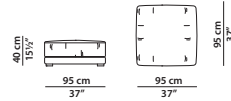

95 x 110 h76 cm - 37 x 43 h29¾"

Elemento centrale.
Central module.

125 x 110 h76 cm - 48¾ x 43 h29¾"

Elemento centrale.
Central module.

155 x 110 h76 cm - 60½ x 43 h29¾"

Elemento centrale.
Central module.

190 x 110 h76 cm - 74 x 43 h29¾"

Elemento centrale.
Central module.

250 x 110 h76 cm - 97½ x 43 h29¾"

Elemento centrale.
Central module.

115 x 115 h76 cm - 44¾ x 44¾ h29¾"

Elemento angolo.
Corner module.

150 x 150 h76 cm - 58½ x 58½ h29¾"

180 x 153 h76 cm - 70¼ x 59¾ h29¾"

Elemento terminale dx/sx.
R/L terminal module.

250 x 207 h76 cm - 97½ x 80¾ h29¾"

Elemento terminale dx/sx.
R/L terminal module.

95 x 65 h40 cm - 37 x 25¼ h15½"

Pouf.

95 x 95 h40 cm - 37 x 37 h15½"

Pouf.

125 x 65 h40 cm - 48¾ x 25¼ h15½"

Pouf.

125 x 125 h40 cm - 48¾ x 48¾ h15½"

Pouf.

150 x 65 h40 cm - 58½ x 25¼ h15½"

Pouf.

48 x 48 cm - 18¾ x 18¾"