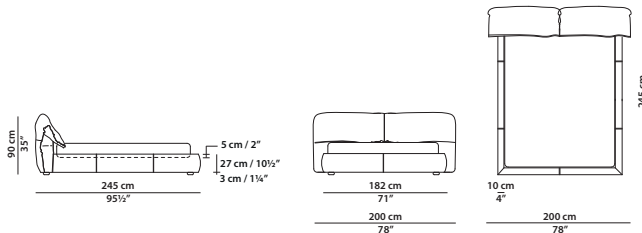

**Available in soft leathers only.**

200 x 245 h90 cm - 78 x 95½ h35"

Letto. Rete con doghe in legno  
160 x 200 cm, 62½ x 78"  
compresa nel prezzo.  
Bed. 160 x 200 cm, 62½ x 78"  
slatted base included.

QUEEN SIZE

192 x 248 h90 cm - 75 x 96¾ h35"

Letto. Rete con doghe in legno  
152 x 203 cm, 59¼ x 79¼"  
compresa nel prezzo.  
Bed. 152 x 203 cm, 59¼ x 79¼"  
slatted base included.

220 x 245 h90 cm - 85¾ x 95½ h35"

Letto. Rete con doghe in legno  
180 x 200 cm, 70¼ x 78"  
compresa nel prezzo.  
Bed. 180 x 200 cm, 70¼ x 78"  
slatted base included.

KING SIZE CALIFORNIA

223 x 258 h90 cm - 87 x 100½ h35"

Letto. Rete con doghe in legno  
183 x 213 cm, 71¼ x 83"  
compresa nel prezzo.  
Bed. 183 x 213 cm, 71¼ x 83"  
slatted base included.

240 x 245 h90 cm - 93½ x 95½ h35"

Letto. Rete con doghe in legno  
200 x 200 cm, 78 x 78"  
compresa nel prezzo.  
Bed. 200 x 200 cm, 78 x 78"  
slatted base included.

KING SIZE

233 x 248 h90 cm - 90¾ x 96¾ h35"