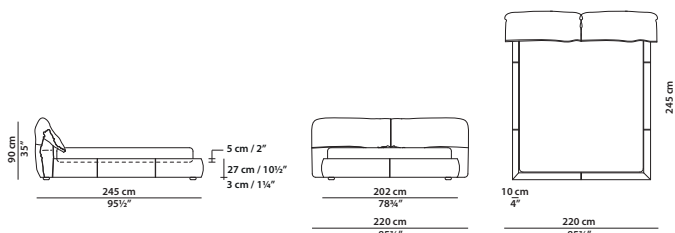

**Available in soft leathers only.**

200 x 245 h90 cm - 78 x 95½ h35"

Letto. Rete con doghe in legno  
160 x 200 cm, 62½ x 78"  
compresa nel prezzo.  
Bed. 160 x 200 cm, 62½ x 78"  
slatted base included.

QUEEN SIZE

192 x 248 h90 cm - 75 x 96¾ h35"

Letto. Rete con doghe in legno  
152 x 203 cm, 59¼ x 79¼"  
compresa nel prezzo.  
Bed. 152 x 203 cm, 59¼ x 79¼"  
slatted base included.

220 x 245 h90 cm - 85¾ x 95½ h35"

Letto. Rete con doghe in legno  
180 x 200 cm, 70¼ x 78"  
compresa nel prezzo.  
Bed. 180 x 200 cm, 70¼ x 78"  
slatted base included.

KING SIZE CALIFORNIA

223 x 258 h90 cm - 87 x 100½ h35"

Letto. Rete con doghe in legno  
183 x 213 cm, 71¼ x 83"  
compresa nel prezzo.  
Bed. 183 x 213 cm, 71¼ x 83"  
slatted base included.

240 x 245 h90 cm - 93½ x 95½ h35"

Letto. Rete con doghe in legno  
200 x 200 cm, 78 x 78"  
compresa nel prezzo.  
Bed. 200 x 200 cm, 78 x 78"  
slatted base included.

KING SIZE

233 x 248 h90 cm - 90¾ x 96¾ h35"