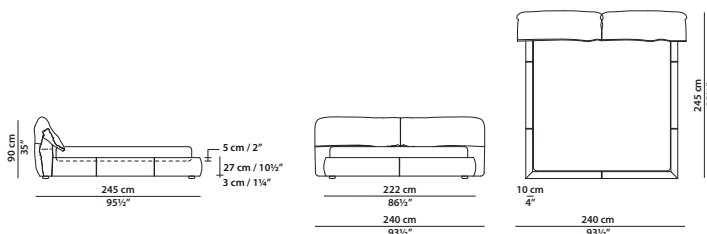

QUEEN SIZE

192 x 248 h90 cm - 75 x 96¾ h35"

Letto. Rete con doghe in legno  
152 x 203 cm, 59¼ x 79¼"  
compresa nel prezzo.  
Bed. 152 x 203 cm, 59¼ x 79¼"  
slatted base included.

220 x 245 h90 cm - 85¾ x 95½ h35"

Letto. Rete con doghe in legno  
180 x 200 cm, 70¼ x 78"  
compresa nel prezzo.  
Bed. 180 x 200 cm, 70¼ x 78"  
slatted base included.

KING SIZE CALIFORNIA

223 x 258 h90 cm - 87 x 100½ h35"

Letto. Rete con doghe in legno  
183 x 213 cm, 71¼ x 83"  
compresa nel prezzo.  
Bed. 183 x 213 cm, 71¼ x 83"  
slatted base included.

240 x 245 h90 cm - 93½ x 95½ h35"

Letto. Rete con doghe in legno  
200 x 200 cm, 78 x 78"  
compresa nel prezzo.  
Bed. 200 x 200 cm, 78 x 78"  
slatted base included.

KING SIZE

233 x 248 h90 cm - 90¾ x 96¾ h35"

Letto. Rete con doghe in legno  
193 x 203 cm, 75¼ x 79¼"  
compresa nel prezzo.  
Bed. 193 x 203 cm, 75¼ x 79¼"  
slatted base included.