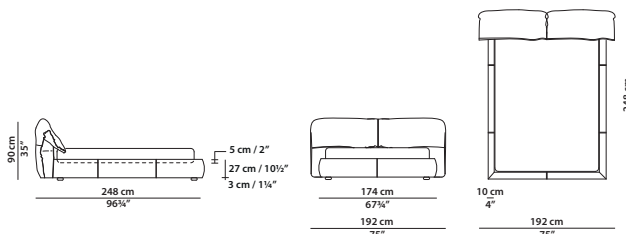

**Available in soft leathers only.**

200 x 245 h90 cm - 78 x 95½ h35"

Letto. Rete con doghe in legno  
160 x 200 cm, 62½ x 78"  
compresa nel prezzo.  
Bed. 160 x 200 cm, 62½ x 78"  
slatted base included.

QUEEN SIZE

192 x 248 h90 cm - 75 x 96¾ h35"

Letto. Rete con doghe in legno  
152 x 203 cm, 59¼ x 79¼"  
compresa nel prezzo.  
Bed. 152 x 203 cm, 59¼ x 79¼"  
slatted base included.

220 x 245 h90 cm - 85¾ x 95½ h35"

Letto. Rete con doghe in legno  
180 x 200 cm, 70¼ x 78"  
compresa nel prezzo.  
Bed. 180 x 200 cm, 70¼ x 78"  
slatted base included.

KING SIZE CALIFORNIA

223 x 258 h90 cm - 87 x 100½ h35"

Letto. Rete con doghe in legno  
183 x 213 cm, 71¼ x 83"  
compresa nel prezzo.  
Bed. 183 x 213 cm, 71¼ x 83"  
slatted base included.

240 x 245 h90 cm - 93½ x 95½ h35"

Letto. Rete con doghe in legno  
200 x 200 cm, 78 x 78"  
compresa nel prezzo.  
Bed. 200 x 200 cm, 78 x 78"  
slatted base included.

KING SIZE

233 x 248 h90 cm - 90¾ x 96¾ h35"