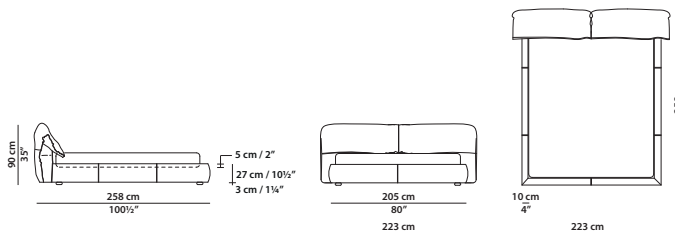

**Available in soft leathers only.**

200 x 245 h90 cm - 78 x 95½ h35"

Letto. Rete con doghe in legno  
160 x 200 cm, 62½ x 78"  
compresa nel prezzo.  
Bed. 160 x 200 cm, 62½ x 78"  
slatted base included.

QUEEN SIZE

192 x 248 h90 cm - 75 x 96¾ h35"

Letto. Rete con doghe in legno  
152 x 203 cm, 59¼ x 79¼"  
compresa nel prezzo.  
Bed. 152 x 203 cm, 59¼ x 79¼"  
slatted base included.

220 x 245 h90 cm - 85¾ x 95½ h35"

Letto. Rete con doghe in legno  
180 x 200 cm, 70¼ x 78"  
compresa nel prezzo.  
Bed. 180 x 200 cm, 70¼ x 78"  
slatted base included.

KING SIZE CALIFORNIA

223 x 258 h90 cm - 87 x 100½ h35"

Letto. Rete con doghe in legno  
183 x 213 cm, 71¼ x 83"  
compresa nel prezzo.  
Bed. 183 x 213 cm, 71¼ x 83"  
slatted base included.

240 x 245 h90 cm - 93½ x 95½ h35"

Letto. Rete con doghe in legno  
200 x 200 cm, 78 x 78"  
compresa nel prezzo.  
Bed. 200 x 200 cm, 78 x 78"  
slatted base included.

KING SIZE

233 x 248 h90 cm - 90¾ x 96¾ h35"