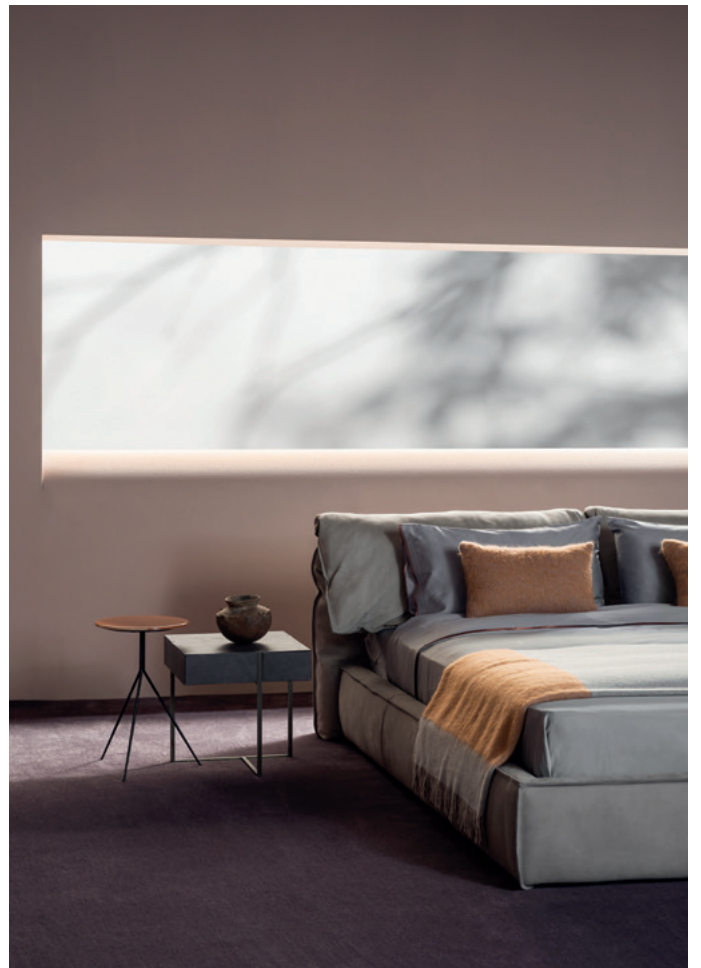

# CASABLANCA

PAOLA NAVONE

**Modello:** modello che necessita di montaggio.

**Struttura:** struttura sommier con quattro fasce smontabili in tamburato di abete.

**Imbottitura:** imbottitura in poliuretano espanso a densità differenziata con rivestimento in fibra acrilica. Imbottitura testata in piuma d'oca lavata e sterilizzata.

**Piedi:** piedini in faggio tinto noce.

**Rivestimento:** retro testata rifinita in pelle. Rivestimento con cuciture a filo vivo. Rivestimento giroletto in pelle sfoderabile.

**Materasso acquistabile separatamente.**

**Feet:** feet in walnut-stained beech.

**Leather upholstery:** leather-covered back of the headboard. Leather upholstery with sharp edge stitching. Bed frame upholstery in removable leather.

**A mattress can be purchased separately.**

**Available in soft leathers only.**

200 x 245 h90 cm - 78 x 95½ h35"

Letto. Rete con doghe in legno  
160 x 200 cm, 62½ x 78"  
compresa nel prezzo.  
Bed. 160 x 200 cm, 62½ x 78"  
slatted base included.