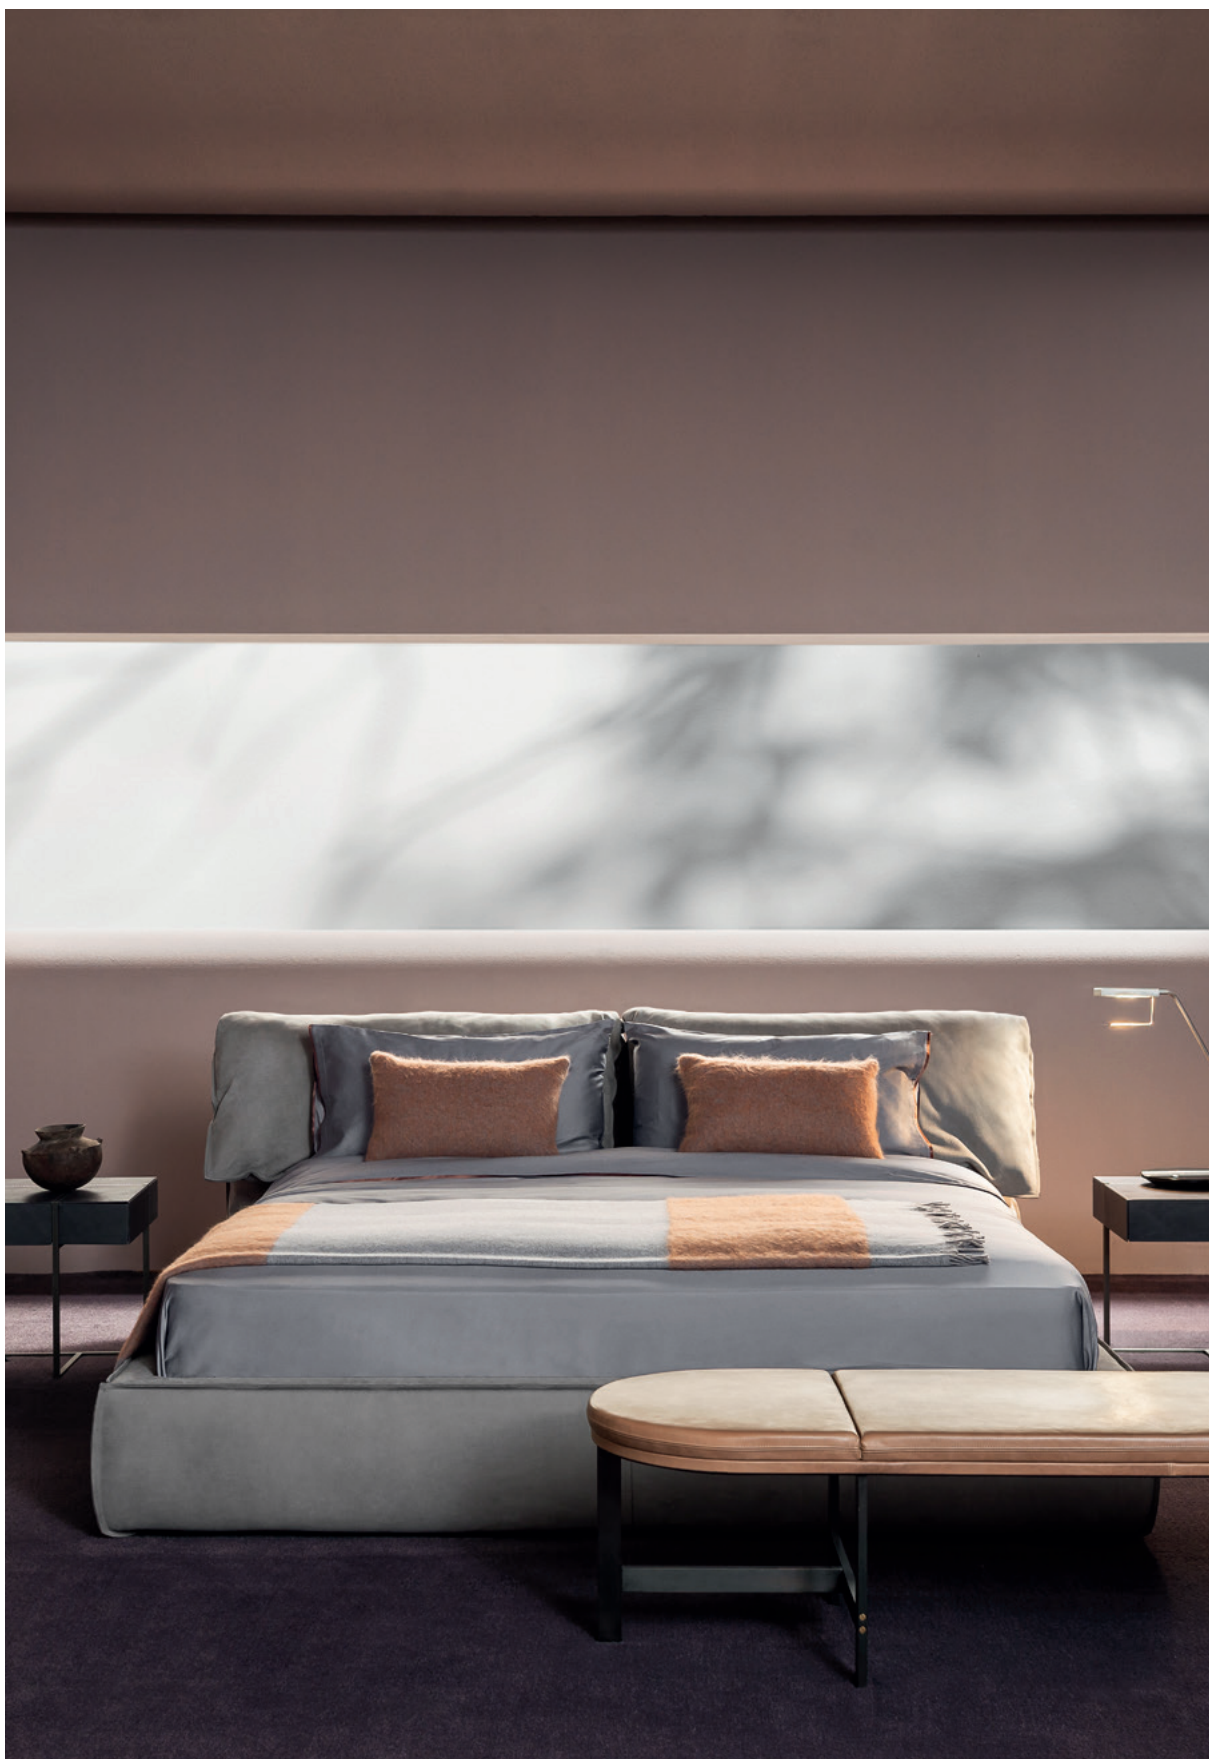

# CASABLANCA

PAOLA NAVONE

# CASABLANCA

PAOLA NAVONE

**Modello:** modello che necessita di montaggio.

**Struttura:** struttura sommier con quattro fasce smontabili in tamburato di abete.

**Imbottitura:** imbottitura in poliuretano espanso a densità differenziata con rivestimento in fibra acrilica. Imbottitura testata in piuma d'oca lavata e sterilizzata.

**Piedi:** piedini in faggio tinto noce.

**Rivestimento:** retro testata rifinita in pelle. Rivestimento con cuciture a filo vivo. Rivestimento giroletto in pelle sfoderabile.

**Materasso acquistabile separatamente.**

**Feet:** feet in walnut-stained beech.

**Leather upholstery:** leather-covered back of the headboard. Leather upholstery with sharp edge stitching. Bed frame upholstery in removable leather.

**A mattress can be purchased separately.**