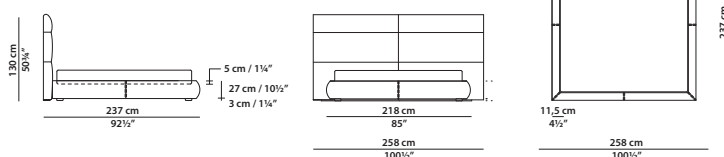

COUCHE - KING SIZE

258 x 234 h130 cm - 100½ x 91¼ h50¾"

Letto. Rete con doghe in legno
193 x 203 cm, 75¼ x 79¼"
compresa nel prezzo.
Bed. 193 x 203 cm, 75¼ x 79¼"
slatted base included.