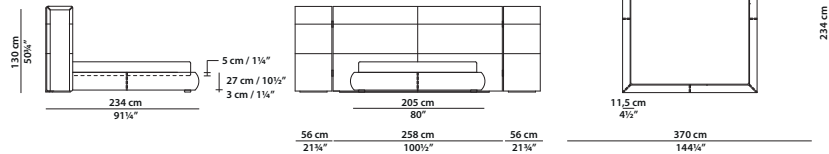

COUCHE

258 x 234 h130 cm - 100½ x 91¼ h50¾"

Letto. Rete con doghe in legno
200 x 200 cm, 78 x 78"
compresa nel prezzo.
Bed. 200 x 200 cm, 78 x 78"
slatted base included.

COUCHE - KING SIZE

258 x 234 h130 cm - 100½ x 91¼ h50¾"

Hinges in satin or black-stained brass.

COUCHE EXTRA - QUEEN SIZE

370 x 234 h130 cm - 144¼ x 91¼ h50¾"

Letto. Rete con doghe in legno

152 x 203 cm, 59¼ x 79¼" compresa nel prezzo.

Testata con fasce laterali aggiuntive mobili.

Letto. Rete con doghe in legno

180 x 200 cm, 70¼ x 78" compresa nel prezzo.

Testata con fasce laterali aggiuntive mobili.

Cerniere in ottone satinato o tinto nero.

Bed. 180 x 200 cm, 70¼ x 78" slatted base included.

Headboard with additional movable sideboards.

Hinges in satin or black-stained brass.

COUCHE EXTRA - KING SIZE CALIFORNIA

370 x 234 h130 cm - 144¼ x 91¼ h50¾"

Letto. Rete con doghe in legno

183 x 213 cm, 71¼ x 83" compresa nel prezzo.