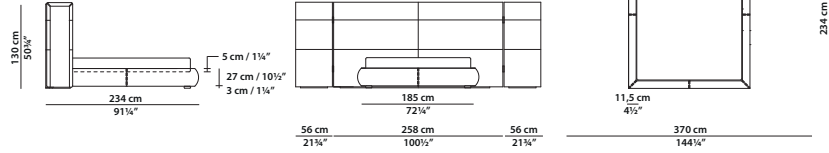

COUCHE - QUEEN SIZE

258 x 234 h130 cm - 100½ x 91¼ h50¾"

Letto. Rete con doghe in legno
152 x 203 cm, 59¼ x 79¼"
compresa nel prezzo.
Bed. 152 x 203 cm, 59¼ x 79¼"
slatted base included.

COUCHE

258 x 234 h130 cm - 100½ x 91¼ h50¾"

COUCHE

258 x 234 h130 cm - 100½ x 91¼ h50¾"

Letto. Rete con doghe in legno
200 x 200 cm, 78 x 78"
compresa nel prezzo.
Bed. 200 x 200 cm, 78 x 78"
slatted base included.

COUCHE - KING SIZE

258 x 234 h130 cm - 100½ x 91¼ h50¾"

160 x 200 cm, 62½ x 78" compresa nel prezzo.

Testata con fasce laterali aggiuntive mobili.

Cerniere in ottone satinato o tinto nero.

Bed. 160 x 200 cm, 62½ x 78" slatted base included.

Headboard with additional movable sideboards.

Hinges in satin or black-stained brass.

COUCHE EXTRA - QUEEN SIZE

370 x 234 h130 cm - 144¼ x 91¼ h50¾"

Letto. Rete con doghe in legno

152 x 203 cm, 59¼ x 79¼" compresa nel prezzo.

Testata con fasce laterali aggiuntive mobili.