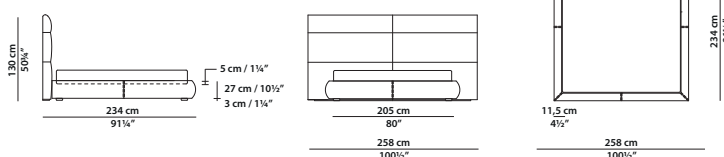

A mattress can be purchased separately.

Headboard available in soft leathers only.

COUCHE

258 x 234 h130 cm - 100½ x 91¼ h50¾"

Letto. Rete con doghe in legno
160 x 200 cm, 62½ x 78"
compresa nel prezzo.
Bed. 160 x 200 cm, 62½ x 78"
slatted base included.

COUCHE - QUEEN SIZE

258 x 234 h130 cm - 100½ x 91¼ h50¾"

Letto. Rete con doghe in legno
152 x 203 cm, 59¼ x 79¼"
compresa nel prezzo.
Bed. 152 x 203 cm, 59¼ x 79¼"
slatted base included.

COUCHE

258 x 234 h130 cm - 100½ x 91¼ h50¾"

Letto. Rete con doghe in legno
180 x 200 cm, 70¼ x 78"
compresa nel prezzo.
Bed. 180 x 200 cm, 70¼ x 78"
slatted base included.

COUCHE - KING SIZE CALIFORNIA

258 x 234 h130 cm - 100½ x 91¼ h50¾"

Letto. Rete con doghe in legno
183 x 213 cm, 71¼ x 83"
compresa nel prezzo.
Bed. 183 x 213 cm, 71¼ x 83"
slatted base included.

COUCHE

258 x 234 h130 cm - 100½ x 91¼ h50¾"

Letto. Rete con doghe in legno
200 x 200 cm, 78 x 78"
compresa nel prezzo.
Bed. 200 x 200 cm, 78 x 78"
slatted base included.

COUCHE - KING SIZE

258 x 234 h130 cm - 100½ x 91¼ h50¾"