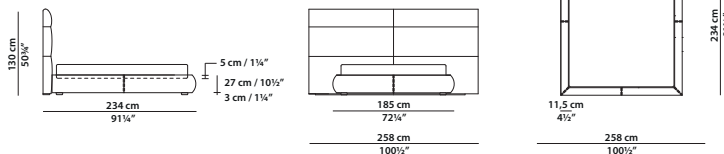

A mattress can be purchased separately.

Headboard available in soft leathers only.

COUCHE

258 x 234 h130 cm - 100½ x 91¼ h50¾"

Letto. Rete con doghe in legno
160 x 200 cm, 62½ x 78"
compresa nel prezzo.
Bed. 160 x 200 cm, 62½ x 78"
slatted base included.

COUCHE - QUEEN SIZE

258 x 234 h130 cm - 100½ x 91¼ h50¾"

Letto. Rete con doghe in legno
152 x 203 cm, 59¼ x 79¼"
compresa nel prezzo.
Bed. 152 x 203 cm, 59¼ x 79¼"
slatted base included.

COUCHE

258 x 234 h130 cm - 100½ x 91¼ h50¾"

Letto. Rete con doghe in legno
180 x 200 cm, 70¼ x 78"
compresa nel prezzo.
Bed. 180 x 200 cm, 70¼ x 78"
slatted base included.

COUCHE - KING SIZE CALIFORNIA

258 x 234 h130 cm - 100½ x 91¼ h50¾"

Letto. Rete con doghe in legno
183 x 213 cm, 71¼ x 83"
compresa nel prezzo.
Bed. 183 x 213 cm, 71¼ x 83"
slatted base included.

COUCHE

258 x 234 h130 cm - 100½ x 91¼ h50¾"

Letto. Rete con doghe in legno
200 x 200 cm, 78 x 78"
compresa nel prezzo.
Bed. 200 x 200 cm, 78 x 78"
slatted base included.

COUCHE - KING SIZE

258 x 234 h130 cm - 100½ x 91¼ h50¾"