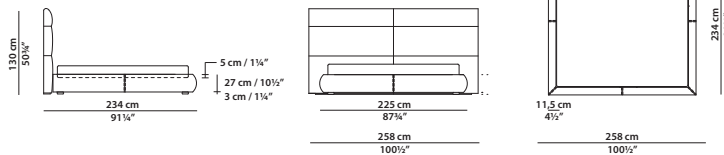

COUCHE - QUEEN SIZE

258 x 234 h130 cm - 100½ x 91¼ h50¾"

Letto. Rete con doghe in legno
152 x 203 cm, 59¼ x 79¼"
compresa nel prezzo.
Bed. 152 x 203 cm, 59¼ x 79¼"
slatted base included.

COUCHE

258 x 234 h130 cm - 100½ x 91¼ h50¾"

Letto. Rete con doghe in legno
180 x 200 cm, 70¼ x 78"
compresa nel prezzo.
Bed. 180 x 200 cm, 70¼ x 78"
slatted base included.

COUCHE - KING SIZE CALIFORNIA

258 x 234 h130 cm - 100½ x 91¼ h50¾"

Letto. Rete con doghe in legno
183 x 213 cm, 71¼ x 83"
compresa nel prezzo.
Bed. 183 x 213 cm, 71¼ x 83"
slatted base included.

COUCHE

258 x 234 h130 cm - 100½ x 91¼ h50¾"

Letto. Rete con doghe in legno
200 x 200 cm, 78 x 78"
compresa nel prezzo.
Bed. 200 x 200 cm, 78 x 78"
slatted base included.

COUCHE - KING SIZE

258 x 234 h130 cm - 100½ x 91¼ h50¾"

160 x 200 cm, 62½ x 78" compresa nel prezzo.

Testata con fasce laterali aggiuntive mobili.

Cerniere in ottone satinato o tinto nero.

Bed. 160 x 200 cm, 62½ x 78" slatted base included.

Headboard with additional movable sideboards.