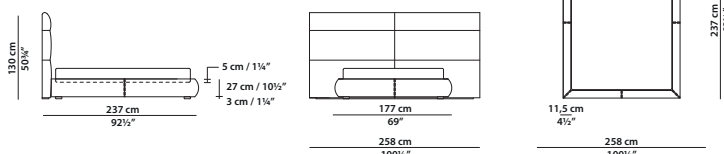

A mattress can be purchased separately.

Headboard available in soft leathers only.

COUCHE

258 x 234 h130 cm - 100½ x 91¼ h50¾"

Letto. Rete con doghe in legno
160 x 200 cm, 62½ x 78"
compresa nel prezzo.
Bed. 160 x 200 cm, 62½ x 78"
slatted base included.

COUCHE - QUEEN SIZE

258 x 234 h130 cm - 100½ x 91¼ h50¾"

Letto. Rete con doghe in legno
152 x 203 cm, 59¼ x 79¼"
compresa nel prezzo.
Bed. 152 x 203 cm, 59¼ x 79¼"
slatted base included.

COUCHE

258 x 234 h130 cm - 100½ x 91¼ h50¾"

Letto. Rete con doghe in legno
180 x 200 cm, 70¼ x 78"
compresa nel prezzo.
Bed. 180 x 200 cm, 70¼ x 78"
slatted base included.

COUCHE - KING SIZE CALIFORNIA

258 x 234 h130 cm - 100½ x 91¼ h50¾"

Letto. Rete con doghe in legno
183 x 213 cm, 71¼ x 83"
compresa nel prezzo.
Bed. 183 x 213 cm, 71¼ x 83"
slatted base included.

COUCHE

258 x 234 h130 cm - 100½ x 91¼ h50¾"

Letto. Rete con doghe in legno
200 x 200 cm, 78 x 78"
compresa nel prezzo.
Bed. 200 x 200 cm, 78 x 78"
slatted base included.

COUCHE - KING SIZE

258 x 234 h130 cm - 100½ x 91¼ h50¾"