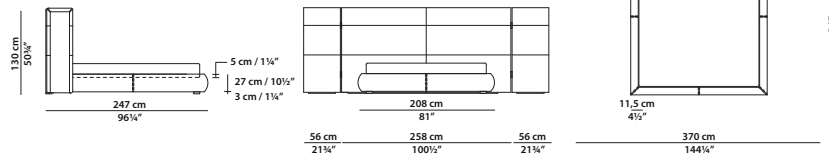

Hinges in satin or black-stained brass.

COUCHE EXTRA - QUEEN SIZE

370 x 234 h130 cm - 144¼ x 91¼ h50¾"

Letto. Rete con doghe in legno

152 x 203 cm, 59¼ x 79¼" compresa nel prezzo.

Testata con fasce laterali aggiuntive mobili.

Letto. Rete con doghe in legno

180 x 200 cm, 70¼ x 78" compresa nel prezzo.

Testata con fasce laterali aggiuntive mobili.

Cerniere in ottone satinato o tinto nero.

Bed. 180 x 200 cm, 70¼ x 78" slatted base included.

Headboard with additional movable sideboards.

Hinges in satin or black-stained brass.

COUCHE EXTRA - KING SIZE CALIFORNIA

370 x 234 h130 cm - 144¼ x 91¼ h50¾"

Letto. Rete con doghe in legno

183 x 213 cm, 71¼ x 83" compresa nel prezzo.

Testata con fasce laterali aggiuntive mobili.

Cerniere in ottone satinato o tinto nero.

Bed. 183 x 213 cm, 71¼ x 83" slatted base included.

Headboard with additional movable sideboards.

Hinges in satin or black-stained brass.