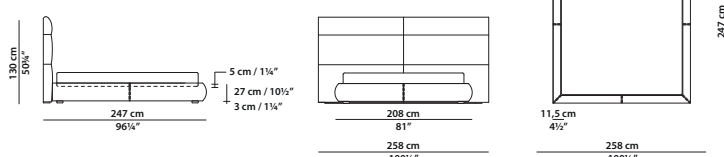

A mattress can be purchased separately.

Headboard available in soft leathers only.

COUCHE

258 x 234 h130 cm - 100½ x 91¼ h50¾"

Letto. Rete con doghe in legno
160 x 200 cm, 62½ x 78"
compresa nel prezzo.
Bed. 160 x 200 cm, 62½ x 78"
slatted base included.

COUCHE - QUEEN SIZE

258 x 234 h130 cm - 100½ x 91¼ h50¾"

Letto. Rete con doghe in legno
152 x 203 cm, 59¼ x 79¼"
compresa nel prezzo.
Bed. 152 x 203 cm, 59¼ x 79¼"
slatted base included.

COUCHE

258 x 234 h130 cm - 100½ x 91¼ h50¾"

Letto. Rete con doghe in legno
180 x 200 cm, 70¼ x 78"
compresa nel prezzo.
Bed. 180 x 200 cm, 70¼ x 78"
slatted base included.

COUCHE - KING SIZE CALIFORNIA

258 x 234 h130 cm - 100½ x 91¼ h50¾"

Letto. Rete con doghe in legno
183 x 213 cm, 71¼ x 83"
compresa nel prezzo.
Bed. 183 x 213 cm, 71¼ x 83"
slatted base included.

COUCHE

258 x 234 h130 cm - 100½ x 91¼ h50¾"

Letto. Rete con doghe in legno
200 x 200 cm, 78 x 78"
compresa nel prezzo.
Bed. 200 x 200 cm, 78 x 78"
slatted base included.

COUCHE - KING SIZE

258 x 234 h130 cm - 100½ x 91¼ h50¾"