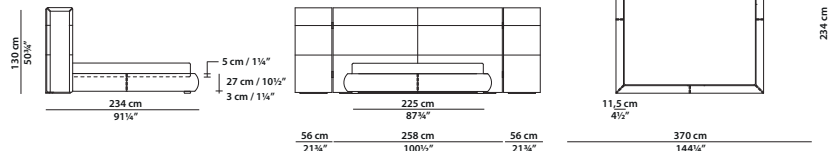

Headboard with additional movable sideboards.

Hinges in satin or black-stained brass.

COUCHE EXTRA - KING SIZE CALIFORNIA

370 x 234 h130 cm - 144¼ x 91¼ h50¾"

Letto. Rete con doghe in legno

183 x 213 cm, 71¼ x 83" compresa nel prezzo.

COUCHE EXTRA

370 x 234 h130 cm - 144¼ x 91¼ h50¾"

Letto. Rete con doghe in legno

200 x 200 cm, 78 x 78" compresa nel prezzo.

Testata con fasce laterali aggiuntive mobili.

Cerniere in ottone satinato o tinto nero.

Bed. 200 x 200 cm, 78 x 78" slatted base included.

Headboard with additional movable sideboards.

Hinges in satin or black-stained brass.

COUCHE EXTRA - KING SIZE

370 x 234 h130 cm - 144¼ x 91¼ h50¾"

Letto. Rete con doghe in legno

193 x 203 cm, 5¼ x 79¼" compresa nel prezzo.

Testata con fasce laterali aggiuntive mobili.

Cerniere in ottone satinato o tinto nero.

Bed. 193 x 203 cm, 5¼ x 79¼" slatted base included.

Headboard with additional movable sideboards.