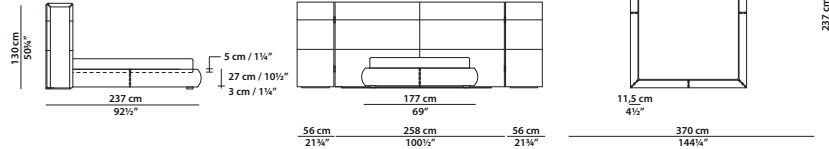

COUCHE EXTRA - QUEEN SIZE

370 x 234 h130 cm - 144¼ x 91¼ h50¾"

Letto. Rete con doghe in legno

152 x 203 cm, 59¼ x 79¼" compresa nel prezzo.

Testata con fasce laterali aggiuntive mobili.

Cerniere in ottone satinato o tinto nero.

Bed. 152 x 203 cm, 59¼ x 79¼" slatted base included.

Headboard with additional movable sideboards.

Hinges in satin or black-stained brass.