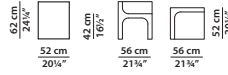

## FINITURE DISPONIBILI/AVAILABLE FINISHES

laccato avio  
avio lacquered

laccato mastice  
mastic lacquered

laccato sucre  
sucre lacquered

laccato viola  
violet lacquered

46 x 63 h62 cm - 18 x 24½ h24¼"

Pouf.

56 x 52 h62 cm - 21¾ x 20¼ h24¼"

Poltroncina. Little armchair.

150 x 45 h54 cm - 58½ x 17½ h21"

Panca. Bench.

80 x 197 h58 cm - 31¼ x 76¾ h22½"

Lettino. Beach lounger.

86 x 45 cm - 33½ x 17½"

Cuscino per panca.