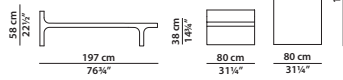

## FINITURE DISPONIBILI/AVAILABLE FINISHES

laccato avio  
avio lacquered

laccato mastice  
mastic lacquered

laccato sucre  
sucre lacquered

laccato viola  
violet lacquered

46 x 63 h62 cm - 18 x 24½ h24¼"

Pouf.

56 x 52 h62 cm - 21¾ x 20¼ h24¼"

Poltroncina. Little armchair.

150 x 45 h54 cm - 58½ x 17½ h21"

Panca. Bench.

80 x 197 h58 cm - 31¼ x 76¾ h22½"

Lettino. Beach lounger.

86 x 45 cm - 33½ x 17½"

Cuscino per panca.