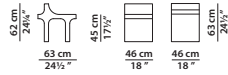

## FINITURE DISPONIBILI/AVAILABLE FINISHES

laccato avio  
avio lacquered

laccato mastice  
mastic lacquered

laccato sucre  
sucre lacquered

laccato viola  
violet lacquered

46 x 63 h62 cm - 18 x 24½ h24¼"

Pouf.

56 x 52 h62 cm - 21¾ x 20¼ h24¼"

Poltroncina. Little armchair.

150 x 45 h54 cm - 58½ x 17½ h21"

Panca. Bench.

80 x 197 h58 cm - 31¼ x 76¾ h22½"

Lettino. Beach lounger.

86 x 45 cm - 33½ x 17½"

Cuscino per panca.