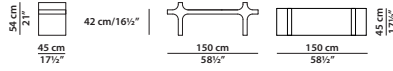

## FINITURE DISPONIBILI/AVAILABLE FINISHES

laccato avio  
avio lacquered

laccato mastice  
mastic lacquered

laccato sucre  
sucre lacquered

laccato viola  
violet lacquered

46 x 63 h62 cm - 18 x 24½ h24¼"

Pouf.

56 x 52 h62 cm - 21¾ x 20¼ h24¼"

Poltroncina. Little armchair.

150 x 45 h54 cm - 58½ x 17½ h21"

Panca. Bench.

80 x 197 h58 cm - 31¼ x 76¾ h22½"

Lettino. Beach lounger.

86 x 45 cm - 33½ x 17½"

Cuscino per panca.