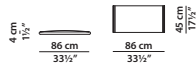

86 x 45 cm - 33½ x 17½"

Cuscino per panca.

Bench cushion.