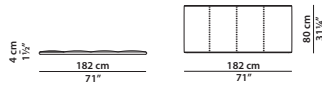

Ø22 x 80 cm - Ø8½ x 31¼"

Rullo per lettino.

Beach lounger roll.