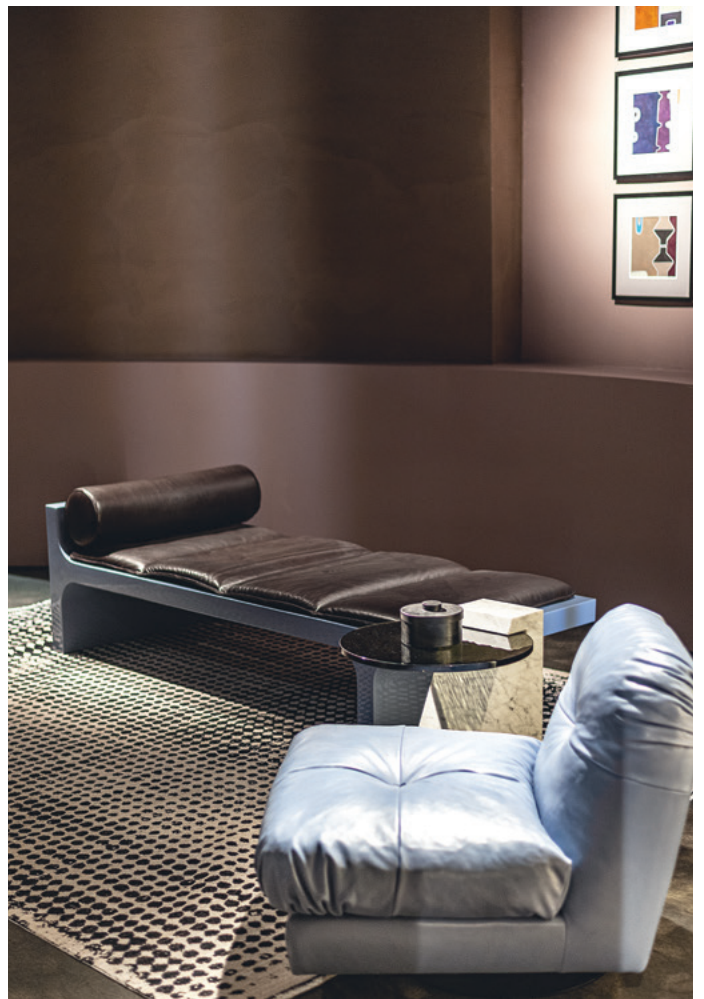

# DHARMA

STUDIOPEPE

**Struttura:** struttura in polimex laccata lucida.

**Imbottitura:** cuscino di seduta e rullo in appoggio in poliuretano espanso a densità unica (solo panca e lettino).

**Piedi:** piedini regolabili.

**Rivestimento:** rivestimento sfoderabile con parte inferiore in tela gommata antiscivolo (solo panca e lettino).

Cassa in legno dotata di due sensori per verifica di eventuali danni durante il trasporto.  
(Fare riferimento a "Avvertenze importanti").

Disponibile solo in pelli morbide.

---

**Frame:** glossy lacquered polimex structure.

**Filling:** in support seat cushions and roll in unique density polyurethane foam (bench and beach lounger only).

**Feet:** adjustable feet.