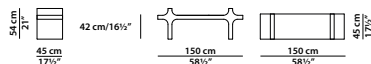

laccato Avio
Avio lacquered

laccato Mastic
Mastic lacquered

laccato Sucre
Sucre lacquered

laccato Viola
Violet lacquered

46 x 63 h62 cm - 18 x 24½ h24¼"

Pouf.

56 x 52 h62 cm - 21¾ x 20¼ h24¼"

Poltroncina. Little armchair.

150 x 45 h54 cm - 58½ x 17½ h21"

Panca. Bench.

80 x 197 h58 cm - 31¼ x 76¾ h22½"

Lettino. Beach lounger.

86 x 45 cm - 33½ x 17½"

Cuscino per panca.

Bench cushion.

182 x 80 cm - 71 x 31¼"