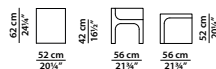

laccato Avio
Avio lacquered

laccato Mastic
Mastic lacquered

laccato Sucre
Sucre lacquered

laccato Viola
Violet lacquered

46 x 63 h62 cm - 18 x 24½ h24¼"

Pouf.

56 x 52 h62 cm - 21¾ x 20¼ h24¼"

Poltroncina. Little armchair.

150 x 45 h54 cm - 58½ x 17½ h21"

Panca. Bench.

80 x 197 h58 cm - 31¼ x 76¾ h22½"

Lettino. Beach lounger.

86 x 45 cm - 33½ x 17½"

Cuscino per panca.

Bench cushion.

182 x 80 cm - 71 x 31¼"