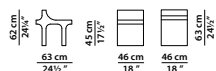

laccato Avio
Avio lacquered

laccato Mastic
Mastic lacquered

laccato Sucre
Sucre lacquered

laccato Viola
Violet lacquered

46 x 63 h62 cm - 18 x 24½ h24¼"

Pouf.

56 x 52 h62 cm - 21¾ x 20¼ h24¼"

Poltroncina. Little armchair.

150 x 45 h54 cm - 58½ x 17½ h21"

Panca. Bench.

80 x 197 h58 cm - 31¼ x 76¾ h22½"

Lettino. Beach lounger.

86 x 45 cm - 33½ x 17½"

Cuscino per panca.

Bench cushion.

182 x 80 cm - 71 x 31¼"