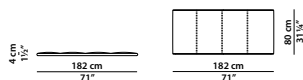

Ø22 x 80 cm - Ø8½ x 31¼"

Rullo per lettino.

Beach lounger roll.