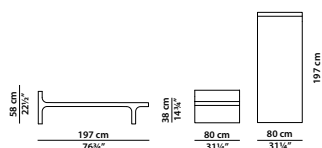

laccato Avio
Avio lacquered

laccato Mastic
Mastic lacquered

laccato Sucre
Sucre lacquered

laccato Viola
Violet lacquered

46 x 63 h62 cm - 18 x 24½ h24¼"

Pouf.

56 x 52 h62 cm - 21¾ x 20¼ h24¼"

Poltroncina. Little armchair.

150 x 45 h54 cm - 58½ x 17½ h21"

Panca. Bench.

80 x 197 h58 cm - 31¼ x 76¾ h22½"

Lettino. Beach lounger.

86 x 45 cm - 33½ x 17½"

Cuscino per panca.

Bench cushion.

182 x 80 cm - 71 x 31¼"