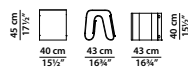

vetroresina naturale
natural fiberglass

43 x 40 h45 cm - 16³/₄ x 15¹/₂ h17¹/₂"

Tavolino. Small table.

120 x 105 h35 cm - 46³/₄ x 41 h13³/₄"

Tavolino. Small table.