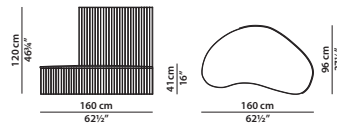

GINESTRA

ANTONINO SCIORTINO

Struttura: struttura in tondino di metallo zincato verniciato nero opaco.

Cuscineria: cuscineria di seduta in piuma d'oca lavata e sterilizzata con inserto in poliuretano espanso.

Decoro: profilo decorativo nella medesima tonalità di cuoio.

A richiesta è possibile avere il profilo nelle altre tonalità di cuoio previste dal catalogo.

Cuscineria di seduta disponibile solo in pelli morbide.

Frame: frame in zinc-coated and matte black-varnished metal reinforcing rod.

Cushions: seat cushion in washed and sterilized goose down with pad in polyurethane foam.

Decoration: decorative piping in the same shade of leather.

Upon request, it is possible for the decorative piping to be in the other shades of leather shown in the catalogue.

Seat cushion available in soft leathers only.

GINESTRA VESTITA

160 x 96 h120 cm - 62½ x 37½ h46¾"

Chaise longue con cuscino di seduta incluso.
Chaise longue with seat cushion included.

50 x 50 cm - 19½ x 19½"

Cuscino in poliuretano espanso.

Profilo decorativo nella medesima tonalità di cuoio;
a richiesta è possibile avere il profilo nelle altre tonalità di cuoio previste dal catalogo.

Cushion in polyurethane foam. Decorative piping in the same shade of leather; **upon request, it is possible for the decorative piping to be in the other shades of leather shown in the catalogue.**

60 x 60 cm - 23½ x 23½"

Cuscino in poliuretano espanso.

Profilo decorativo nella medesima tonalità di cuoio;
a richiesta è possibile avere il profilo nelle altre tonalità di cuoio previste dal catalogo.

Cushion in polyurethane foam. Decorative piping in the same shade of leather; **upon request, it is possible for the decorative piping to be in the other shades of leather shown in the catalogue.**

50 x 80 cm - 19½ x 31¼"

Cuscino in poliuretano espanso.

Profilo decorativo nella medesima tonalità di cuoio;
a richiesta è possibile avere il profilo nelle altre tonalità di cuoio previste dal catalogo.

Cushion in polyurethane foam. Decorative piping in the same shade of leather; **upon request, it is possible for the decorative piping to be in the other shades of leather shown in the catalogue.**