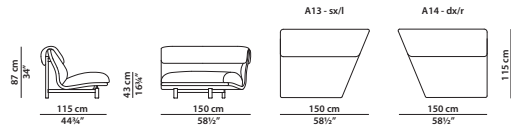

300 x 115 h87 cm - 117 x 44³/₄ h34''

A20 - Elemento angolare con bracciolo sx.
Corner module with l armrest.
A21 - Elemento angolare con bracciolo dx.
Corner module with r armrest.

330 x 115 h87 cm - 128³/₄ x 44³/₄ h34''

110 x 115 h87 cm - 43 x 44³/₄ h34''

C05 - Elemento centrale.
Central module.

140 x 115 h87 cm - 54¹/₂ x 44³/₄ h34''

C02 - Elemento centrale.
Central module.

190 x 115 h87 cm - 74 x 44³/₄ h34''

C03 - Elemento centrale.
Central module.

220 x 115 h87 cm - 85³/₄ x 44³/₄ h34''

C06 - Elemento centrale.
Central module.

280 x 115 h87 cm - 109¹/₄ x 44³/₄ h34''

C04 - Elemento centrale.
Central module.

150 x 115 h87 cm - 58½ x 44¾ h34"

A13 - Elemento angolare sx.
L corner module.
A14 - Elemento angolare dx.
R corner module.

180 x 115 h87 cm - 70¼ x 44¾ h34"

A03 - Elemento angolare sx.
L corner module.
A04 - Elemento angolare dx.
R corner module.

260 x 115 h87 cm - 101½ x 44¾ h34"

A18 - Elemento angolare sx.
L corner module.
A19 - Elemento angolare dx.
R corner module.