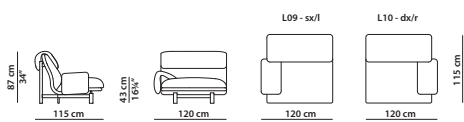

metallo nichelato satinato
satin nicked metal

115 x 115 h87 cm - 44³/₄ x 44³/₄ h34"

Poltrona. Armchair.

210 x 115 h87 cm - 82 x 44¾ h34"

Divano. Sofa.

240 x 115 h87 cm - 93½ x 44¾ h34"

Divano. Sofa.

300 x 115 h87 cm - 117 x 44¾ h34"

Divano. Sofa.

105 x 115 h87 cm - 41 x 44¾ h34"

L01 - Elemento con bracciolo sx.
Module with l armrest.
L02 - Elemento con bracciolo dx.
Module with r armrest.

120 x 115 h87 cm - 46¾ x 44¾ h34"

L09 - Elemento con bracciolo sx.
Module with l armrest.
L10 - Elemento con bracciolo dx.
Module with r armrest.

150 x 115 h87 cm - 58½ x 44¾ h34"

L03 - Elemento con bracciolo sx.
Module with l armrest.
L04 - Elemento con bracciolo dx.
Module with r armrest.

200 x 115 h87 cm - 78 x 44¾ h34"

L05 - Elemento con bracciolo sx.
Module with l armrest.
L06 - Elemento con bracciolo dx.
Module with r armrest.

230 x 115 h87 cm - 89¾ x 44¾ h34"

L11 - Elemento con bracciolo sx.
Module with l armrest.
L12 - Elemento con bracciolo dx.
Module with r armrest.

290 x 115 h87 cm - 113 x 44¾ h34"

L07 - Elemento con bracciolo sx.
Module with l armrest.
L08 - Elemento con bracciolo dx.
Module with r armrest.