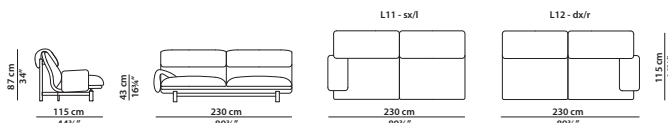

Divano. Sofa.

105 x 115 h87 cm - 41 x 44¾ h34"

L01 - Elemento con bracciolo sx.
Module with l armrest.
L02 - Elemento con bracciolo dx.
Module with r armrest.

120 x 115 h87 cm - 46¾ x 44¾ h34"

L09 - Elemento con bracciolo sx.
Module with l armrest.
L10 - Elemento con bracciolo dx.
Module with r armrest.

150 x 115 h87 cm - 58½ x 44¾ h34"

L03 - Elemento con bracciolo sx.
Module with l armrest.
L04 - Elemento con bracciolo dx.
Module with r armrest.

200 x 115 h87 cm - 78 x 44¾ h34"

L05 - Elemento con bracciolo sx.
Module with l armrest.
L06 - Elemento con bracciolo dx.
Module with r armrest.

230 x 115 h87 cm - 89¾ x 44¾ h34"

L11 - Elemento con bracciolo sx.
Module with l armrest.
L12 - Elemento con bracciolo dx.
Module with r armrest.

290 x 115 h87 cm - 113 x 44¾ h34"

L07 - Elemento con bracciolo sx.
Module with l armrest.
L08 - Elemento con bracciolo dx.
Module with r armrest.

160 x 115 h87 cm - 62½ x 44¾ h34"

A11 - Elemento angolare con bracciolo sx.
Corner module with l armrest.
A12 - Elemento angolare con bracciolo dx.
Corner module with r armrest.

190 x 115 h87 cm - 74 x 44³/₄ h34''