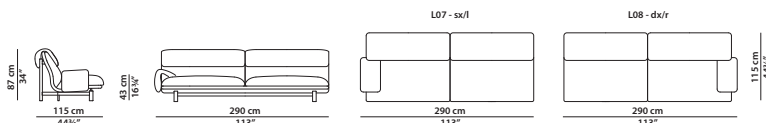

Divano. Sofa.

105 x 115 h87 cm - 41 x 44¾ h34"

L01 - Elemento con bracciolo sx.
Module with l armrest.
L02 - Elemento con bracciolo dx.
Module with r armrest.

120 x 115 h87 cm - 46¾ x 44¾ h34"

L09 - Elemento con bracciolo sx.
Module with l armrest.
L10 - Elemento con bracciolo dx.
Module with r armrest.

150 x 115 h87 cm - 58½ x 44¾ h34"

L03 - Elemento con bracciolo sx.
Module with l armrest.
L04 - Elemento con bracciolo dx.
Module with r armrest.

200 x 115 h87 cm - 78 x 44¾ h34"

L05 - Elemento con bracciolo sx.
Module with l armrest.
L06 - Elemento con bracciolo dx.
Module with r armrest.

230 x 115 h87 cm - 89¾ x 44¾ h34"

L11 - Elemento con bracciolo sx.
Module with l armrest.
L12 - Elemento con bracciolo dx.
Module with r armrest.

290 x 115 h87 cm - 113 x 44¾ h34"

L07 - Elemento con bracciolo sx.
Module with l armrest.
L08 - Elemento con bracciolo dx.
Module with r armrest.

160 x 115 h87 cm - 62½ x 44¾ h34"

A11 - Elemento angolare con bracciolo sx.
Corner module with l armrest.
A12 - Elemento angolare con bracciolo dx.
Corner module with r armrest.

190 x 115 h87 cm - 74 x 44³/₄ h34''