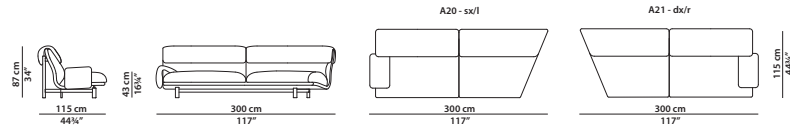

230 x 115 h87 cm - 89¾ x 44¾ h34"

L11 - Elemento con bracciolo sx.
Module with l armrest.
L12 - Elemento con bracciolo dx.
Module with r armrest.

290 x 115 h87 cm - 113 x 44¾ h34"

L07 - Elemento con bracciolo sx.
Module with l armrest.
L08 - Elemento con bracciolo dx.
Module with r armrest.

160 x 115 h87 cm - 62½ x 44¾ h34"

A11 - Elemento angolare con bracciolo sx.
Corner module with l armrest.
A12 - Elemento angolare con bracciolo dx.
Corner module with r armrest.

190 x 115 h87 cm - 74 x 44³/₄ h34''

A01 - Elemento angolare con bracciolo sx.
Corner module with l armrest.
A02 - Elemento angolare con bracciolo dx.
Corner module with r armrest.

270 x 115 h87 cm - 105¹/₄ x 44³/₄ h34''

A16 - Elemento angolare con bracciolo sx.
Corner module with l armrest.
A17 - Elemento angolare con bracciolo dx.
Corner module with r armrest.

300 x 115 h87 cm - 117 x 44³/₄ h34''

A20 - Elemento angolare con bracciolo sx.
Corner module with l armrest.
A21 - Elemento angolare con bracciolo dx.
Corner module with r armrest.

330 x 115 h87 cm - 128³/₄ x 44³/₄ h34''