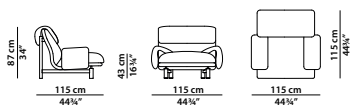

metallo nichelato satinato
satin nicked metal

115 x 115 h87 cm - 44³/₄ x 44³/₄ h34"

Poltrona. Armchair.

210 x 115 h87 cm - 82 x 44¾ h34"

Divano. Sofa.

240 x 115 h87 cm - 93½ x 44¾ h34"

Divano. Sofa.

300 x 115 h87 cm - 117 x 44¾ h34"

Divano. Sofa.

105 x 115 h87 cm - 41 x 44¾ h34"

L01 - Elemento con bracciolo sx.
Module with l armrest.
L02 - Elemento con bracciolo dx.
Module with r armrest.

120 x 115 h87 cm - 46¾ x 44¾ h34"

L09 - Elemento con bracciolo sx.
Module with l armrest.
L10 - Elemento con bracciolo dx.
Module with r armrest.

180 x 115 h87 cm - 70¼ x 44¾ h34"

A03 - Elemento angolare sx.
L corner module.
A04 - Elemento angolare dx.
R corner module.

260 x 115 h87 cm - 101½ x 44¾ h34"

A18 - Elemento angolare sx.
L corner module.
A19 - Elemento angolare dx.
R corner module.

290 x 115 h87 cm - 113 x 44¾ h34"

A22 - Elemento angolare sx.
L corner module.
A23 - Elemento angolare dx.
R corner module.

320 x 115 h87 cm - 124¾ x 44¾ h34"

A09 - Elemento angolare sx.
L corner module.
A10 - Elemento angolare dx.
R corner module.