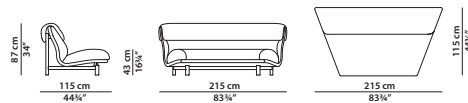

160 x 115 h87 cm - 62½ x 44¾ h34"

A11 - Elemento angolare con bracciolo sx.
Corner module with l armrest.
A12 - Elemento angolare con bracciolo dx.
Corner module with r armrest.

190 x 115 h87 cm - 74 x 44³/₄ h34''

180 x 115 h87 cm - 70¼ x 44¾ h34"

A03 - Elemento angolare sx.
L corner module.
A04 - Elemento angolare dx.
R corner module.

260 x 115 h87 cm - 101½ x 44¾ h34"

A18 - Elemento angolare sx.
L corner module.
A19 - Elemento angolare dx.
R corner module.

290 x 115 h87 cm - 113 x 44¾ h34"

A22 - Elemento angolare sx.
L corner module.
A23 - Elemento angolare dx.
R corner module.

320 x 115 h87 cm - 124¾ x 44¾ h34"

A09 - Elemento angolare sx.
L corner module.
A10 - Elemento angolare dx.
R corner module.

150 x 115 h87 cm - 58½ x 44¾ h34"

A05 - Elemento centrale.
Central module.

185 x 115 h87 cm - 72¼ x 44¾ h34"

A15 - Elemento centrale.
Central module.

215 x 115 h87 cm - 83¾ x 44¾ h34"

A06 - Elemento centrale.
Central module.