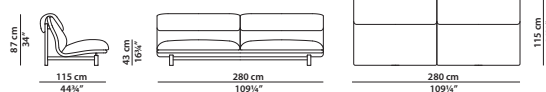

A07 - Elemento angolare con bracciolo sx.
Corner module with l armrest.
A08 - Elemento angolare con bracciolo dx.
Corner module with r armrest.

95 x 115 h87 cm - 37 x 44³/₄ h34''

C01 - Elemento centrale.
Central module.

110 x 115 h87 cm - 43 x 44³/₄ h34''

C05 - Elemento centrale.
Central module.

140 x 115 h87 cm - 54¹/₂ x 44³/₄ h34''

C02 - Elemento centrale.
Central module.

190 x 115 h87 cm - 74 x 44³/₄ h34''

C03 - Elemento centrale.
Central module.

220 x 115 h87 cm - 85³/₄ x 44³/₄ h34''

C06 - Elemento centrale.
Central module.

280 x 115 h87 cm - 109¹/₄ x 44³/₄ h34''

C04 - Elemento centrale.
Central module.

150 x 115 h87 cm - 58½ x 44¾ h34"

A13 - Elemento angolare sx.
L corner module.
A14 - Elemento angolare dx.
R corner module.

180 x 115 h87 cm - 70¼ x 44¾ h34"

A03 - Elemento angolare sx.
L corner module.
A04 - Elemento angolare dx.
R corner module.

260 x 115 h87 cm - 101½ x 44¾ h34"

A18 - Elemento angolare sx.
L corner module.
A19 - Elemento angolare dx.
R corner module.