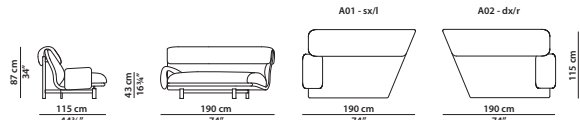

190 x 115 h87 cm - 74 x 44³/₄ h34''

A01 - Elemento angolare con bracciolo sx.
Corner module with l armrest.
A02 - Elemento angolare con bracciolo dx.
Corner module with r armrest.