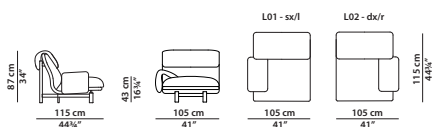

metallo nichelato satinato
satin nicked metal

115 x 115 h87 cm - 44³/₄ x 44³/₄ h34"

Poltrona. Armchair.

210 x 115 h87 cm - 82 x 44¾ h34"

Divano. Sofa.

240 x 115 h87 cm - 93½ x 44¾ h34"

Divano. Sofa.

300 x 115 h87 cm - 117 x 44¾ h34"

Divano. Sofa.

105 x 115 h87 cm - 41 x 44¾ h34"

L01 - Elemento con bracciolo sx.
Module with l armrest.
L02 - Elemento con bracciolo dx.
Module with r armrest.

120 x 115 h87 cm - 46¾ x 44¾ h34"

L09 - Elemento con bracciolo sx.
Module with l armrest.
L10 - Elemento con bracciolo dx.
Module with r armrest.

150 x 115 h87 cm - 58½ x 44¾ h34"

L03 - Elemento con bracciolo sx.
Module with l armrest.
L04 - Elemento con bracciolo dx.
Module with r armrest.

200 x 115 h87 cm - 78 x 44¾ h34"

L05 - Elemento con bracciolo sx.
Module with l armrest.
L06 - Elemento con bracciolo dx.
Module with r armrest.

230 x 115 h87 cm - 89¾ x 44¾ h34"

L11 - Elemento con bracciolo sx.
Module with l armrest.
L12 - Elemento con bracciolo dx.
Module with r armrest.

290 x 115 h87 cm - 113 x 44¾ h34"

L07 - Elemento con bracciolo sx.
Module with l armrest.
L08 - Elemento con bracciolo dx.
Module with r armrest.