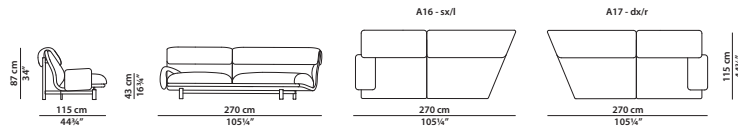

230 x 115 h87 cm - 89¾ x 44¾ h34"

L11 - Elemento con bracciolo sx.
Module with l armrest.
L12 - Elemento con bracciolo dx.
Module with r armrest.

290 x 115 h87 cm - 113 x 44¾ h34"

L07 - Elemento con bracciolo sx.
Module with l armrest.
L08 - Elemento con bracciolo dx.
Module with r armrest.

160 x 115 h87 cm - 62½ x 44¾ h34"

A11 - Elemento angolare con bracciolo sx.
Corner module with l armrest.
A12 - Elemento angolare con bracciolo dx.
Corner module with r armrest.

190 x 115 h87 cm - 74 x 44³/₄ h34''

A01 - Elemento angolare con bracciolo sx.
Corner module with l armrest.
A02 - Elemento angolare con bracciolo dx.
Corner module with r armrest.

270 x 115 h87 cm - 105¹/₄ x 44³/₄ h34''

A16 - Elemento angolare con bracciolo sx.
Corner module with l armrest.
A17 - Elemento angolare con bracciolo dx.
Corner module with r armrest.

300 x 115 h87 cm - 117 x 44³/₄ h34''

A20 - Elemento angolare con bracciolo sx.
Corner module with l armrest.
A21 - Elemento angolare con bracciolo dx.
Corner module with r armrest.

330 x 115 h87 cm - 128³/₄ x 44³/₄ h34''