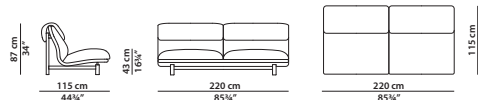

300 x 115 h87 cm - 117 x 44³/₄ h34''

A20 - Elemento angolare con bracciolo sx.
Corner module with l armrest.
A21 - Elemento angolare con bracciolo dx.
Corner module with r armrest.

330 x 115 h87 cm - 128³/₄ x 44³/₄ h34''

A07 - Elemento angolare con bracciolo sx.
Corner module with l armrest.
A08 - Elemento angolare con bracciolo dx.
Corner module with r armrest.

95 x 115 h87 cm - 37 x 44³/₄ h34''

C01 - Elemento centrale.
Central module.

110 x 115 h87 cm - 43 x 44³/₄ h34''

C05 - Elemento centrale.
Central module.

140 x 115 h87 cm - 54¹/₂ x 44³/₄ h34''

C02 - Elemento centrale.
Central module.

190 x 115 h87 cm - 74 x 44³/₄ h34''

C03 - Elemento centrale.
Central module.

220 x 115 h87 cm - 85³/₄ x 44³/₄ h34''

C06 - Elemento centrale.
Central module.

280 x 115 h87 cm - 109¹/₄ x 44³/₄ h34''

C04 - Elemento centrale.
Central module.

150 x 115 h87 cm - 58½ x 44¾ h34"

A13 - Elemento angolare sx.
L corner module.
A14 - Elemento angolare dx.
R corner module.