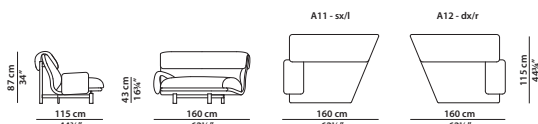

Divano. Sofa.

105 x 115 h87 cm - 41 x 44¾ h34"

L01 - Elemento con bracciolo sx.
Module with l armrest.
L02 - Elemento con bracciolo dx.
Module with r armrest.

120 x 115 h87 cm - 46¾ x 44¾ h34"

L09 - Elemento con bracciolo sx.
Module with l armrest.
L10 - Elemento con bracciolo dx.
Module with r armrest.

150 x 115 h87 cm - 58½ x 44¾ h34"

L03 - Elemento con bracciolo sx.
Module with l armrest.
L04 - Elemento con bracciolo dx.
Module with r armrest.

200 x 115 h87 cm - 78 x 44¾ h34"

L05 - Elemento con bracciolo sx.
Module with l armrest.
L06 - Elemento con bracciolo dx.
Module with r armrest.

230 x 115 h87 cm - 89¾ x 44¾ h34"

L11 - Elemento con bracciolo sx.
Module with l armrest.
L12 - Elemento con bracciolo dx.
Module with r armrest.

290 x 115 h87 cm - 113 x 44¾ h34"

L07 - Elemento con bracciolo sx.
Module with l armrest.
L08 - Elemento con bracciolo dx.
Module with r armrest.

160 x 115 h87 cm - 62½ x 44¾ h34"

A11 - Elemento angolare con bracciolo sx.
Corner module with l armrest.
A12 - Elemento angolare con bracciolo dx.
Corner module with r armrest.

190 x 115 h87 cm - 74 x 44³/₄ h34''