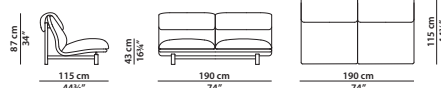

300 x 115 h87 cm - 117 x 44³/₄ h34''

A20 - Elemento angolare con bracciolo sx.
Corner module with l armrest.
A21 - Elemento angolare con bracciolo dx.
Corner module with r armrest.

330 x 115 h87 cm - 128³/₄ x 44³/₄ h34''

A07 - Elemento angolare con bracciolo sx.
Corner module with l armrest.
A08 - Elemento angolare con bracciolo dx.
Corner module with r armrest.

95 x 115 h87 cm - 37 x 44³/₄ h34''

C01 - Elemento centrale.
Central module.

110 x 115 h87 cm - 43 x 44³/₄ h34''

C05 - Elemento centrale.
Central module.

140 x 115 h87 cm - 54¹/₂ x 44³/₄ h34''

C02 - Elemento centrale.
Central module.

190 x 115 h87 cm - 74 x 44³/₄ h34''

C03 - Elemento centrale.
Central module.

220 x 115 h87 cm - 85³/₄ x 44³/₄ h34''

C06 - Elemento centrale.
Central module.

280 x 115 h87 cm - 109¹/₄ x 44³/₄ h34''

C04 - Elemento centrale.
Central module.

150 x 115 h87 cm - 58½ x 44¾ h34"

A13 - Elemento angolare sx.
L corner module.
A14 - Elemento angolare dx.
R corner module.