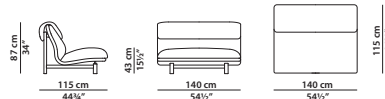

160 x 115 h87 cm - 62½ x 44¾ h34"

A11 - Elemento angolare con bracciolo sx.
Corner module with l armrest.
A12 - Elemento angolare con bracciolo dx.
Corner module with r armrest.

190 x 115 h87 cm - 74 x 44³/₄ h34''

300 x 115 h87 cm - 117 x 44³/₄ h34''

A20 - Elemento angolare con bracciolo sx.
Corner module with l armrest.
A21 - Elemento angolare con bracciolo dx.
Corner module with r armrest.

330 x 115 h87 cm - 128³/₄ x 44³/₄ h34''

A07 - Elemento angolare con bracciolo sx.
Corner module with l armrest.
A08 - Elemento angolare con bracciolo dx.
Corner module with r armrest.

95 x 115 h87 cm - 37 x 44³/₄ h34''

C01 - Elemento centrale.
Central module.

110 x 115 h87 cm - 43 x 44³/₄ h34''

C05 - Elemento centrale.
Central module.

140 x 115 h87 cm - 54¹/₂ x 44³/₄ h34''

C02 - Elemento centrale.
Central module.

190 x 115 h87 cm - 74 x 44³/₄ h34''

C03 - Elemento centrale.
Central module.