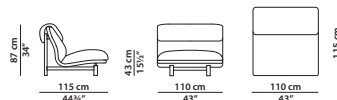

160 x 115 h87 cm - 62½ x 44¾ h34"

A11 - Elemento angolare con bracciolo sx.
Corner module with l armrest.
A12 - Elemento angolare con bracciolo dx.
Corner module with r armrest.

190 x 115 h87 cm - 74 x 44³/₄ h34''

300 x 115 h87 cm - 117 x 44³/₄ h34''

A20 - Elemento angolare con bracciolo sx.
Corner module with l armrest.
A21 - Elemento angolare con bracciolo dx.
Corner module with r armrest.

330 x 115 h87 cm - 128³/₄ x 44³/₄ h34''

A07 - Elemento angolare con bracciolo sx.
Corner module with l armrest.
A08 - Elemento angolare con bracciolo dx.
Corner module with r armrest.

95 x 115 h87 cm - 37 x 44³/₄ h34''

C01 - Elemento centrale.
Central module.

110 x 115 h87 cm - 43 x 44³/₄ h34''

C05 - Elemento centrale.
Central module.

140 x 115 h87 cm - 54¹/₂ x 44³/₄ h34''

C02 - Elemento centrale.
Central module.

190 x 115 h87 cm - 74 x 44³/₄ h34''

C03 - Elemento centrale.
Central module.