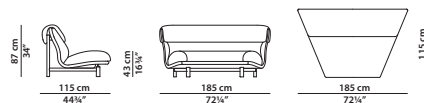

220 x 115 h87 cm - 85³/₄ x 44³/₄ h34''

C06 - Elemento centrale.
Central module.

280 x 115 h87 cm - 109¹/₄ x 44³/₄ h34''

C04 - Elemento centrale.
Central module.

150 x 115 h87 cm - 58½ x 44¾ h34"

A13 - Elemento angolare sx.
L corner module.
A14 - Elemento angolare dx.
R corner module.

180 x 115 h87 cm - 70¼ x 44¾ h34"

A03 - Elemento angolare sx.
L corner module.
A04 - Elemento angolare dx.
R corner module.

260 x 115 h87 cm - 101½ x 44¾ h34"

A18 - Elemento angolare sx.
L corner module.
A19 - Elemento angolare dx.
R corner module.

290 x 115 h87 cm - 113 x 44¾ h34"

A22 - Elemento angolare sx.
L corner module.
A23 - Elemento angolare dx.
R corner module.

320 x 115 h87 cm - 124¾ x 44¾ h34"

A09 - Elemento angolare sx.
L corner module.
A10 - Elemento angolare dx.
R corner module.

150 x 115 h87 cm - 58½ x 44¾ h34"

A05 - Elemento centrale.
Central module.

185 x 115 h87 cm - 72¼ x 44¾ h34"

A15 - Elemento centrale.
Central module.

215 x 115 h87 cm - 83¾ x 44¾ h34"

A06 - Elemento centrale.
Central module.