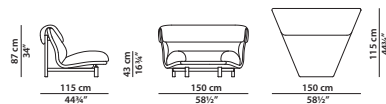

220 x 115 h87 cm - 85³/₄ x 44³/₄ h34''

C06 - Elemento centrale.
Central module.

280 x 115 h87 cm - 109¹/₄ x 44³/₄ h34''

C04 - Elemento centrale.
Central module.

150 x 115 h87 cm - 58½ x 44¾ h34"

A13 - Elemento angolare sx.
L corner module.
A14 - Elemento angolare dx.
R corner module.

180 x 115 h87 cm - 70¼ x 44¾ h34"

A03 - Elemento angolare sx.
L corner module.
A04 - Elemento angolare dx.
R corner module.

260 x 115 h87 cm - 101½ x 44¾ h34"

A18 - Elemento angolare sx.
L corner module.
A19 - Elemento angolare dx.
R corner module.

290 x 115 h87 cm - 113 x 44¾ h34"

A22 - Elemento angolare sx.
L corner module.
A23 - Elemento angolare dx.
R corner module.

320 x 115 h87 cm - 124¾ x 44¾ h34"

A09 - Elemento angolare sx.
L corner module.
A10 - Elemento angolare dx.
R corner module.

150 x 115 h87 cm - 58½ x 44¾ h34"

A05 - Elemento centrale.
Central module.

185 x 115 h87 cm - 72¼ x 44¾ h34"

A15 - Elemento centrale.
Central module.

215 x 115 h87 cm - 83¾ x 44¾ h34"

A06 - Elemento centrale.
Central module.