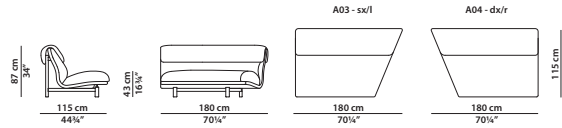

300 x 115 h87 cm - 117 x 44³/₄ h34''

A20 - Elemento angolare con bracciolo sx.
Corner module with l armrest.
A21 - Elemento angolare con bracciolo dx.
Corner module with r armrest.

330 x 115 h87 cm - 128³/₄ x 44³/₄ h34''

110 x 115 h87 cm - 43 x 44³/₄ h34''

C05 - Elemento centrale.
Central module.

140 x 115 h87 cm - 54¹/₂ x 44³/₄ h34''

C02 - Elemento centrale.
Central module.

190 x 115 h87 cm - 74 x 44³/₄ h34''

C03 - Elemento centrale.
Central module.

220 x 115 h87 cm - 85³/₄ x 44³/₄ h34''

C06 - Elemento centrale.
Central module.

280 x 115 h87 cm - 109¹/₄ x 44³/₄ h34''

C04 - Elemento centrale.
Central module.

150 x 115 h87 cm - 58½ x 44¾ h34"

A13 - Elemento angolare sx.
L corner module.
A14 - Elemento angolare dx.
R corner module.

180 x 115 h87 cm - 70¼ x 44¾ h34"

A03 - Elemento angolare sx.
L corner module.
A04 - Elemento angolare dx.
R corner module.

260 x 115 h87 cm - 101½ x 44¾ h34"

A18 - Elemento angolare sx.
L corner module.
A19 - Elemento angolare dx.
R corner module.