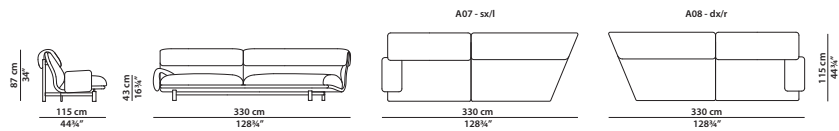

330 x 115 h87 cm - 128³/₄ x 44³/₄ h34''

A07 - Elemento angolare con bracciolo sx.
Corner module with l armrest.
A08 - Elemento angolare con bracciolo dx.
Corner module with r armrest.