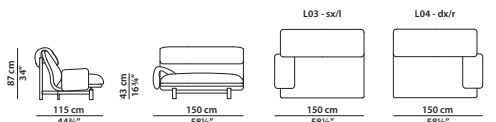

metallo nichelato satinato
satin nicked metal

115 x 115 h87 cm - 44³/₄ x 44³/₄ h34"

Poltrona. Armchair.

210 x 115 h87 cm - 82 x 44¾ h34"

Divano. Sofa.

240 x 115 h87 cm - 93½ x 44¾ h34"

Divano. Sofa.

300 x 115 h87 cm - 117 x 44¾ h34"

Divano. Sofa.

105 x 115 h87 cm - 41 x 44¾ h34"

L01 - Elemento con bracciolo sx.
Module with l armrest.
L02 - Elemento con bracciolo dx.
Module with r armrest.

120 x 115 h87 cm - 46¾ x 44¾ h34"

L09 - Elemento con bracciolo sx.
Module with l armrest.
L10 - Elemento con bracciolo dx.
Module with r armrest.

150 x 115 h87 cm - 58½ x 44¾ h34"

L03 - Elemento con bracciolo sx.
Module with l armrest.
L04 - Elemento con bracciolo dx.
Module with r armrest.

200 x 115 h87 cm - 78 x 44¾ h34"

L05 - Elemento con bracciolo sx.
Module with l armrest.
L06 - Elemento con bracciolo dx.
Module with r armrest.

230 x 115 h87 cm - 89¾ x 44¾ h34"

L11 - Elemento con bracciolo sx.
Module with l armrest.
L12 - Elemento con bracciolo dx.
Module with r armrest.

290 x 115 h87 cm - 113 x 44¾ h34"

L07 - Elemento con bracciolo sx.
Module with l armrest.
L08 - Elemento con bracciolo dx.
Module with r armrest.