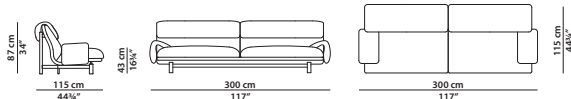

metallo nichelato satinato
satin nicked metal

115 x 115 h87 cm - 44³/₄ x 44³/₄ h34"

Poltrona. Armchair.

210 x 115 h87 cm - 82 x 44¾ h34"

Divano. Sofa.

240 x 115 h87 cm - 93½ x 44¾ h34"

Divano. Sofa.

300 x 115 h87 cm - 117 x 44¾ h34"

Divano. Sofa.

105 x 115 h87 cm - 41 x 44¾ h34"

L01 - Elemento con bracciolo sx.
Module with l armrest.
L02 - Elemento con bracciolo dx.
Module with r armrest.

120 x 115 h87 cm - 46¾ x 44¾ h34"

L09 - Elemento con bracciolo sx.
Module with l armrest.
L10 - Elemento con bracciolo dx.
Module with r armrest.

150 x 115 h87 cm - 58½ x 44¾ h34"

L03 - Elemento con bracciolo sx.
Module with l armrest.
L04 - Elemento con bracciolo dx.
Module with r armrest.

200 x 115 h87 cm - 78 x 44¾ h34"

L05 - Elemento con bracciolo sx.
Module with l armrest.
L06 - Elemento con bracciolo dx.
Module with r armrest.

230 x 115 h87 cm - 89¾ x 44¾ h34"

L11 - Elemento con bracciolo sx.
Module with l armrest.
L12 - Elemento con bracciolo dx.
Module with r armrest.

290 x 115 h87 cm - 113 x 44¾ h34"

L07 - Elemento con bracciolo sx.
Module with l armrest.
L08 - Elemento con bracciolo dx.
Module with r armrest.