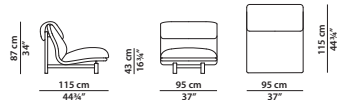

95 x 115 h87 cm - 37 x 44³/₄ h34''

C01 - Elemento centrale.
Central module.