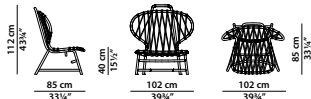

71 x 65 h71 cm - 27³/₄ x 25¹/₄ h27³/₄"

Poltroncina. Little armchair.

102 x 85 h112 cm - 39³/₄ x 33³/₄ h43³/₄"

Poltrona. Armchair.

65 x 35 cm - 25¹/₄ x 13³/₄"

Cuscino in poliuretano espanso a densità unica e fibra 100% poliestere con fodera in tessuto idrorepellente. Cushion in unique density polyuretane foam filling and 100% fibre polyester with water-repellent fabric lining.