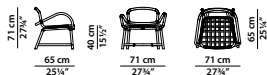

71 x 65 h71 cm - 27³/₄ x 25¹/₄ h27³/₄"

Poltroncina. Little armchair.

102 x 85 h112 cm - 39³/₄ x 33³/₄ h43³/₄"

Poltrona. Armchair.

65 x 35 cm - 25¹/₄ x 13³/₄"

Cuscino in poliuretano espanso a densità unica e fibra 100% poliestere con fodera in tessuto idrorepellente. Cushion in unique density polyuretane foam filling and 100% fibre polyester with water-repellent fabric lining.