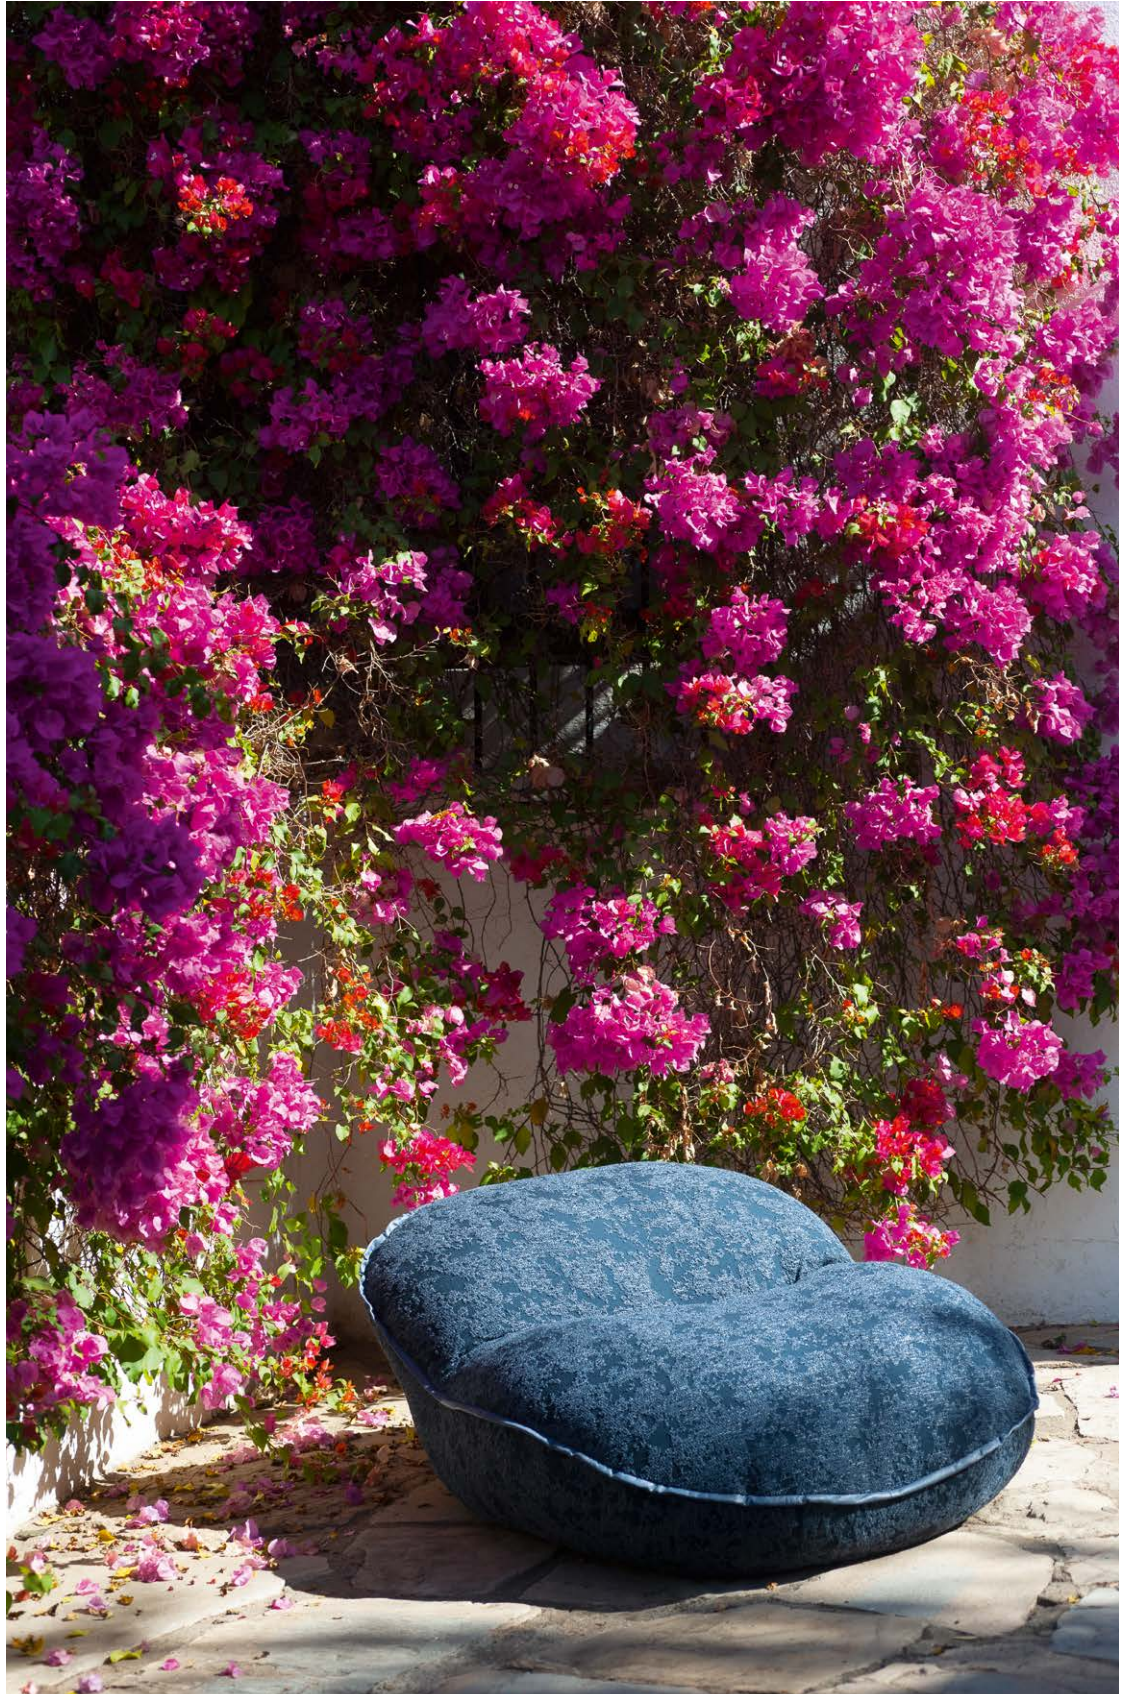

MONTREAL

PAOLA NAVONE

Struttura: struttura monoscocca.

OUTDOOR

Imbottitura: imbottitura di seduta in poliuretano espanso a densità differenziata in miscela di fibra e micro/viscoelastico. Imbottitura di schienale e fondo in poliestere avvolto in fibra con fodera idrorepellente outdoor.

Rivestimento: rivestimento sfoderabile con parte inferiore in tela nera outdoor gommata antiscivolo.

Decoro: nella versione in pelle Lido rivestimento con cuciture a filo vivo; nella versione tessuto outdoor profilo decorativo in tinta o a contrasto in tutti i colori di pelle Lido disponibili a catalogo.

OPEN-AIR

Imbottitura: imbottitura di seduta in poliuretano espanso a densità differenziata in miscela di fibra e micro/viscoelastico. Imbottitura di schienale e fondo in poliestere avvolto in fibra con fodera idrorepellente outdoor.

Rivestimento: rivestimento sfoderabile con parte inferiore in tela nera outdoor gommata antiscivolo.

Decoro: nella versione in pelle Cloister e Lido rivestimento con cuciture a filo vivo; nella versione tessuto outdoor profilo decorativo in tinta o a contrasto in tutti i colori di pelle Cloister e Lido disponibili a catalogo.