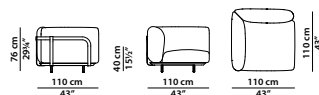

145 x 110 h76 cm - 56½ x 43 h29¾"

Poltrona. Armchair.

280 x 110 h76 cm - 109 x 43 h29¾"

Divano. Sofa.

125 x 200 h76 cm - 48¾ x 78 h29¾"

Dormeuse sx/dx.  
L/R dormeuse.

106 x 106 h40 cm - 41¼ x 41¼ h15½"

Pouf.

125 x 110 h76 cm - 48¾ x 43 h29¾"

Elemento terminale sx/dx.  
L/R terminal module.

106 x 110 h76 cm - 41¼ x 43 h29¾"

Elemento centrale.  
Central module.

110 x 110 h76 cm - 43 x 43 h29¾"

Elemento angolare.  
Corner module.

110 x 200 h76 cm - 43 x 78 h29¾"

Elemento dormeuse angolare sx/dx.  
L/r corner dormeuse module.

70 x 30 cm - 27¼ x 11¾"

Cuscino in viscofibra idrorepellente  
e fodera idrorepellente outdoor.  
Cushion in water-repellent viscofibre  
and water-repellent lining for outdoor.