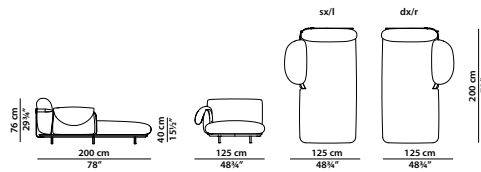

145 x 110 h76 cm - 56½ x 43 h29¾"

Poltrona. Armchair.

280 x 110 h76 cm - 109 x 43 h29¾"

Divano. Sofa.

125 x 200 h76 cm - 48¾ x 78 h29¾"

Dormeuse sx/dx.  
L/R dormeuse.

106 x 106 h40 cm - 41¼ x 41¼ h15½"

Pouf.

125 x 110 h76 cm - 48¾ x 43 h29¾"

Elemento terminale sx/dx.  
L/R terminal module.

106 x 110 h76 cm - 41¼ x 43 h29¾"

Elemento centrale.  
Central module.

110 x 110 h76 cm - 43 x 43 h29¾"

Elemento angolare.  
Corner module.

110 x 200 h76 cm - 43 x 78 h29¾"

Elemento dormeuse angolare sx/dx.  
L/r corner dormeuse module.

70 x 30 cm - 27¼ x 11¾"

Cuscino in viscofibra idrorepellente  
e fodera idrorepellente outdoor.  
Cushion in water-repellent viscofibre  
and water-repellent lining for outdoor.