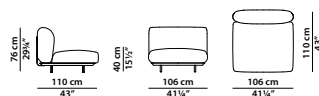

145 x 110 h76 cm - 56½ x 43 h29¾"

Poltrona. Armchair.

280 x 110 h76 cm - 109 x 43 h29¾"

Divano. Sofa.

125 x 200 h76 cm - 48¾ x 78 h29¾"

Dormeuse sx/dx.  
L/R dormeuse.

106 x 106 h40 cm - 41¼ x 41¼ h15½"

Pouf.

125 x 110 h76 cm - 48¾ x 43 h29¾"

Elemento terminale sx/dx.  
L/R terminal module.

106 x 110 h76 cm - 41¼ x 43 h29¾"

Elemento centrale.  
Central module.

110 x 110 h76 cm - 43 x 43 h29¾"

Elemento angolare.  
Corner module.