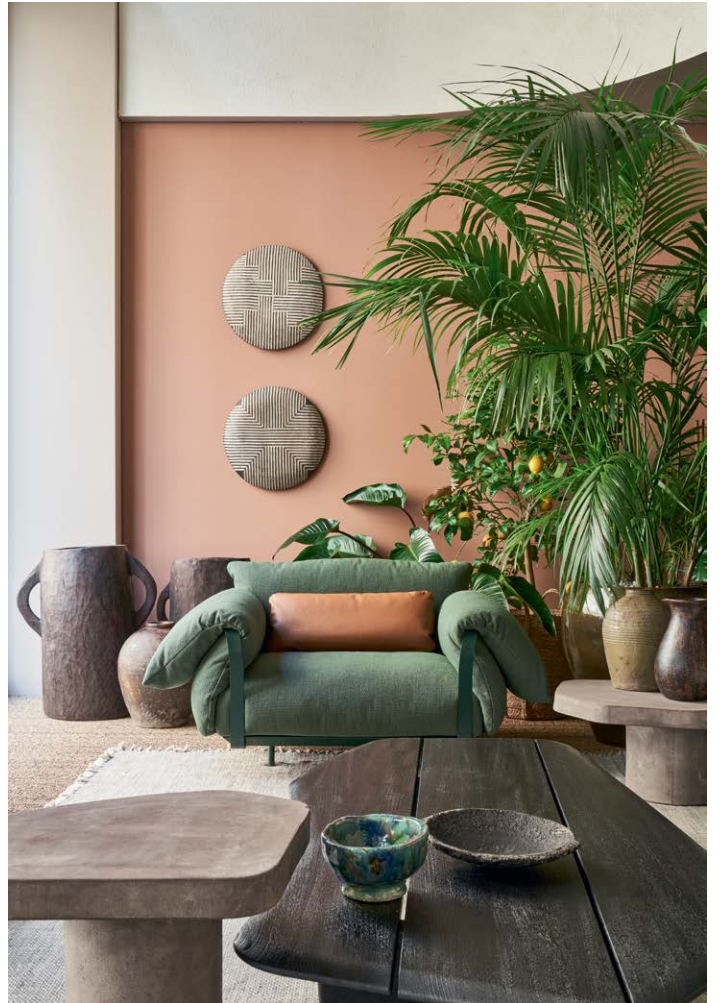

NARCISO  
STUDIOPEPE

**Modello:** modello componibile.

**Struttura:** struttura in acciaio Inox 316 verniciato a polvere con finitura a scelta.

**Imbottitura:** imbottitura in poliuretano espanso a densità differenziata con rivestimento in fibra acrilica e fodera idrorepellente outdoor.