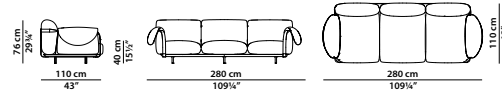

145 x 110 h76 cm - 56½ x 43 h29¾"

Poltrona. Armchair.

280 x 110 h76 cm - 109 x 43 h29¾"

Divano. Sofa.

125 x 200 h76 cm - 48¾ x 78 h29¾"

Dormeuse sx/dx.  
L/R dormeuse.

106 x 106 h40 cm - 41¼ x 41¼ h15½"

Pouf.

125 x 110 h76 cm - 48¾ x 43 h29¾"

Elemento terminale sx/dx.  
L/R terminal module.

106 x 110 h76 cm - 41¼ x 43 h29¾"

Elemento centrale.  
Central module.

110 x 110 h76 cm - 43 x 43 h29¾"

Elemento angolare.  
Corner module.