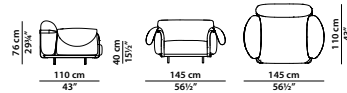

145 x 110 h76 cm - 56½ x 43 h29¾"

Poltrona. Armchair.

280 x 110 h76 cm - 109 x 43 h29¾"

Divano. Sofa.

125 x 200 h76 cm - 48¾ x 78 h29¾"

Dormeuse sx/dx.  
L/R dormeuse.

106 x 106 h40 cm - 41¼ x 41¼ h15½"

Pouf.

125 x 110 h76 cm - 48¾ x 43 h29¾"

Elemento terminale sx/dx.  
L/R terminal module.

106 x 110 h76 cm - 41¼ x 43 h29¾"

Elemento centrale.  
Central module.

110 x 110 h76 cm - 43 x 43 h29¾"

Elemento angolare.  
Corner module.

110 x 200 h76 cm - 43 x 78 h29¾"

Elemento dormeuse angolare sx/dx.  
L/r corner dormeuse module.

70 x 30 cm - 27¼ x 11¾"

Cuscino in viscofibra idrorepellente  
e fodera idrorepellente outdoor.  
Cushion in water-repellent viscofibre  
and water-repellent lining for outdoor.