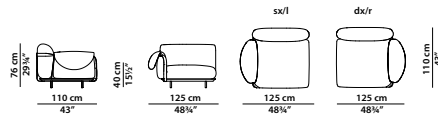

145 x 110 h76 cm - 56½ x 43 h29¾"

Poltrona. Armchair.

280 x 110 h76 cm - 109 x 43 h29¾"

Divano. Sofa.

125 x 200 h76 cm - 48¾ x 78 h29¾"

Dormeuse sx/dx.  
L/R dormeuse.

106 x 106 h40 cm - 41¼ x 41¼ h15½"

Pouf.

125 x 110 h76 cm - 48¾ x 43 h29¾"

Elemento terminale sx/dx.  
L/R terminal module.

106 x 110 h76 cm - 41¼ x 43 h29¾"

Elemento centrale.  
Central module.

110 x 110 h76 cm - 43 x 43 h29¾"

Elemento angolare.  
Corner module.

110 x 200 h76 cm - 43 x 78 h29¾"

Elemento dormeuse angolare sx/dx.  
L/r corner dormeuse module.

70 x 30 cm - 27¼ x 11¾"

Cuscino in viscofibra idrorepellente  
e fodera idrorepellente outdoor.  
Cushion in water-repellent viscofibre  
and water-repellent lining for outdoor.