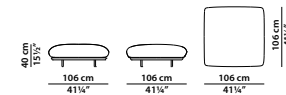

145 x 110 h76 cm - 56½ x 43 h29¾"

Poltrona. Armchair.

280 x 110 h76 cm - 109 x 43 h29¾"

Divano. Sofa.

125 x 200 h76 cm - 48¾ x 78 h29¾"

Dormeuse sx/dx.  
L/R dormeuse.

106 x 106 h40 cm - 41¼ x 41¼ h15½"

Pouf.

125 x 110 h76 cm - 48¾ x 43 h29¾"

Elemento terminale sx/dx.  
L/R terminal module.

106 x 110 h76 cm - 41¼ x 43 h29¾"

Elemento centrale.  
Central module.

110 x 110 h76 cm - 43 x 43 h29¾"

Elemento angolare.  
Corner module.

110 x 200 h76 cm - 43 x 78 h29¾"

Elemento dormeuse angolare sx/dx.  
L/r corner dormeuse module.

70 x 30 cm - 27¼ x 11¾"

Cuscino in viscofibra idrorepellente  
e fodera idrorepellente outdoor.  
Cushion in water-repellent viscofibre  
and water-repellent lining for outdoor.