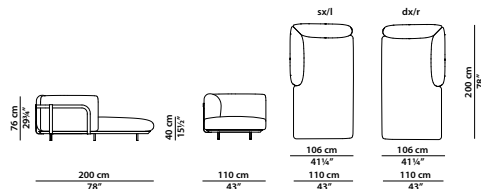

145 x 110 h76 cm - 56½ x 43 h29¾"

Poltrona. Armchair.

280 x 110 h76 cm - 109 x 43 h29¾"

Divano. Sofa.

125 x 200 h76 cm - 48¾ x 78 h29¾"

Dormeuse sx/dx.  
L/R dormeuse.

106 x 106 h40 cm - 41¼ x 41¼ h15½"

Pouf.

125 x 110 h76 cm - 48¾ x 43 h29¾"

Elemento terminale sx/dx.  
L/R terminal module.

106 x 110 h76 cm - 41¼ x 43 h29¾"

Elemento centrale.  
Central module.

110 x 110 h76 cm - 43 x 43 h29¾"

Elemento angolare.  
Corner module.

110 x 200 h76 cm - 43 x 78 h29¾"

Elemento dormeuse angolare sx/dx.  
L/r corner dormeuse module.

70 x 30 cm - 27¼ x 11¾"

Cuscino in viscofibra idrorepellente  
e fodera idrorepellente outdoor.  
Cushion in water-repellent viscofibre  
and water-repellent lining for outdoor.