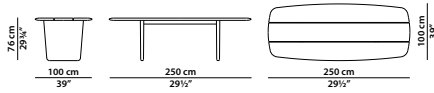

iroko nero
black iroko

180 x 70 h29 cm – 70¼ x 25¼ h11¼"

Tavolino. Small table.

200 x 100 h29 cm – 78 x 39 h11¼"

Tavolino. Small table.

150 x 150 h76 cm – 58½ x 58½ h29¾"

Tavolo. Table.

250 x 100 h76 cm – 29½ x 39 h29¾"

Tavolo. Table.

300 x 100 h76 cm – 117 x 39 h29¾"

Tavolo. Table.