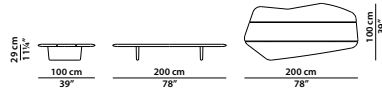

iroko nero
black iroko

180 x 70 h29 cm – 70¼ x 25¼ h11¼"

Tavolino. Small table.

200 x 100 h29 cm – 78 x 39 h11¼"

Tavolino. Small table.

150 x 150 h76 cm – 58½ x 58½ h29¾"

Tavolo. Table.

250 x 100 h76 cm – 29½ x 39 h29¾"

Tavolo. Table.

300 x 100 h76 cm – 117 x 39 h29¾"

Tavolo. Table.