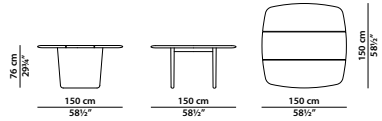

iroko nero
black iroko

180 x 70 h29 cm – 70¼ x 25¼ h11¼"

Tavolino. Small table.

200 x 100 h29 cm – 78 x 39 h11¼"

Tavolino. Small table.

150 x 150 h76 cm – 58½ x 58½ h29¾"

Tavolo. Table.

250 x 100 h76 cm – 29½ x 39 h29¾"

Tavolo. Table.

300 x 100 h76 cm – 117 x 39 h29¾"

Tavolo. Table.