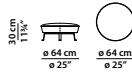

## FINITURE DISPONIBILI/AVAILABLE FINISHES

corda Argilla  
Clay rope

corda Cacao  
Cocoa rope

corda Navy  
Navy rope

93 x 83 h85 cm - 36¼ x 32¼ h33¼"

Poltrona. Armchair.

Ø64 h30 cm - Ø25 h11¾"

Pouf.