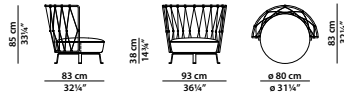

## FINITURE DISPONIBILI/AVAILABLE FINISHES

corda Argilla  
Clay rope

corda Cacao  
Cocoa rope

corda Navy  
Navy rope

93 x 83 h85 cm - 36¼ x 32¼ h33¼"

Poltrona. Armchair.

Ø64 h30 cm - Ø25 h11¾"

Pouf.