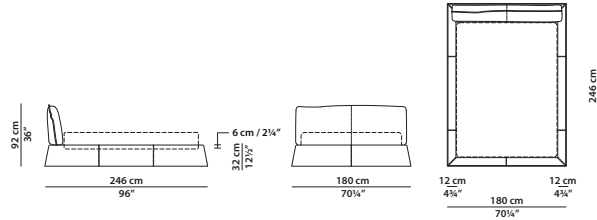

148 x 243 h92 cm - 57³/₄ x 94³/₄ h36"

Letto. Rete con doghe in legno
120 x 200 cm, 46³/₄ x 78"
compresa nel prezzo.

Bed. 120 x 200 cm, 46³/₄ x 78"
slatted base included.

188 x 243 h92 cm – 73¼ x 94¾ h36"

Letto. Rete con doghe in legno
160 x 200 cm, 62½ x 78"
compresa nel prezzo.
Bed. 160 x 200 cm, 62½ x 78"
slatted base included.

QUEEN SIZE

181 x 246 h92 cm – 70½ x 96 h36"

Letto. Rete con doghe in legno
152 x 203 cm, 59¾ x 79¾"
compresa nel prezzo.
Bed. 152 x 203 cm, 59¾ x 79¾"
slatted base included.

208 x 243 h92 cm – 81 x 94¾ h36"

Letto. Rete con doghe in legno
180 x 200 cm, 70¾ x 78"
compresa nel prezzo.
Bed. 180 x 200 cm, 70¾ x 78"
slatted base included.

KING SIZE CALIFORNIA

211 x 257 h92 cm – 82¼ x 100¼ h36"

KING SIZE

221 x 246 h92 cm – 86¼ x 96 h36"

Letto. Rete con doghe in legno
193 x 203 cm, 75¼ x 79¾"
compresa nel prezzo.
Bed. 193 x 203 cm, 75¼ x 79¾"
slatted base included.