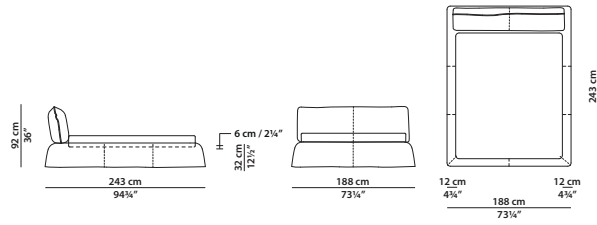

148 x 243 h92 cm - 57³/₄ x 94³/₄ h36"

Letto. Rete con doghe in legno
120 x 200 cm, 46³/₄ x 78"
compresa nel prezzo.

Bed. 120 x 200 cm, 46³/₄ x 78"
slatted base included.

188 x 243 h92 cm – 73¼ x 94¾ h36"

Letto. Rete con doghe in legno
160 x 200 cm, 62½ x 78"
compresa nel prezzo.
Bed. 160 x 200 cm, 62½ x 78"
slatted base included.

QUEEN SIZE

181 x 246 h92 cm – 70½ x 96 h36"

Letto. Rete con doghe in legno
152 x 203 cm, 59¾ x 79¾"
compresa nel prezzo.
Bed. 152 x 203 cm, 59¾ x 79¾"
slatted base included.

208 x 243 h92 cm – 81 x 94¾ h36"

Letto. Rete con doghe in legno
180 x 200 cm, 70¾ x 78"
compresa nel prezzo.
Bed. 180 x 200 cm, 70¾ x 78"
slatted base included.

KING SIZE CALIFORNIA

211 x 257 h92 cm – 82¼ x 100¼ h36"

KING SIZE

221 x 246 h92 cm – 86¼ x 96 h36"

Letto. Rete con doghe in legno
193 x 203 cm, 75¼ x 79¾"
compresa nel prezzo.
Bed. 193 x 203 cm, 75¼ x 79¾"
slatted base included.