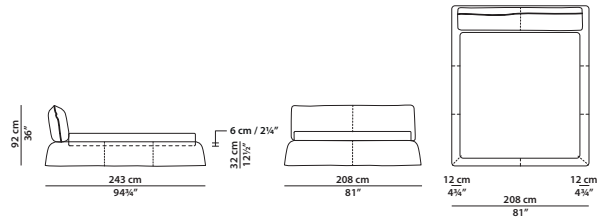

148 x 243 h92 cm - 57³/₄ x 94³/₄ h36"

Letto. Rete con doghe in legno
120 x 200 cm, 46³/₄ x 78"
compresa nel prezzo.

Bed. 120 x 200 cm, 46³/₄ x 78"
slatted base included.

188 x 243 h92 cm – 73¼ x 94¾ h36"

Letto. Rete con doghe in legno
160 x 200 cm, 62½ x 78"
compresa nel prezzo.
Bed. 160 x 200 cm, 62½ x 78"
slatted base included.

QUEEN SIZE

181 x 246 h92 cm – 70½ x 96 h36"

Letto. Rete con doghe in legno
152 x 203 cm, 59¾ x 79¾"
compresa nel prezzo.
Bed. 152 x 203 cm, 59¾ x 79¾"
slatted base included.

208 x 243 h92 cm – 81 x 94¾ h36"

Letto. Rete con doghe in legno
180 x 200 cm, 70¾ x 78"
compresa nel prezzo.
Bed. 180 x 200 cm, 70¾ x 78"
slatted base included.

KING SIZE CALIFORNIA

211 x 257 h92 cm – 82¼ x 100¼ h36"

KING SIZE

221 x 246 h92 cm – 86¼ x 96 h36"

Letto. Rete con doghe in legno
193 x 203 cm, 75¼ x 79¾"
compresa nel prezzo.
Bed. 193 x 203 cm, 75¼ x 79¾"
slatted base included.