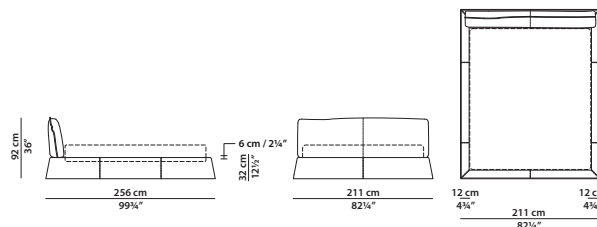

Letto. Rete con doghe in legno
160 x 200 cm, 62½ x 78"
compresa nel prezzo.
Bed. 160 x 200 cm, 62½ x 78"
slatted base included.

QUEEN SIZE

181 x 246 h92 cm – 70½ x 96 h36"

Letto. Rete con doghe in legno
152 x 203 cm, 59¾ x 79¾"
compresa nel prezzo.
Bed. 152 x 203 cm, 59¾ x 79¾"
slatted base included.

208 x 243 h92 cm – 81 x 94¾ h36"

Letto. Rete con doghe in legno
180 x 200 cm, 70¾ x 78"
compresa nel prezzo.
Bed. 180 x 200 cm, 70¾ x 78"
slatted base included.

KING SIZE CALIFORNIA

211 x 257 h92 cm – 82¼ x 100¼ h36"

Letto. Rete con doghe in legno
183 x 213 cm, 71¼ x 83"
compresa nel prezzo.
Bed. 183 x 213 cm, 71¼ x 83"
slatted base included.

228 x 243 h92 cm – 89 x 94¾ h36"

Letto. Rete con doghe in legno
200 x 200 cm, 78 x 78"
compresa nel prezzo.
Bed. 200 x 200 cm, 78 x 78"
slatted base included.

KING SIZE

221 x 246 h92 cm – 86¼ x 96 h36"

Letto. Rete con doghe in legno
193 x 203 cm, 75¼ x 79¾"
compresa nel prezzo.
Bed. 193 x 203 cm, 75¼ x 79¾"
slatted base included.