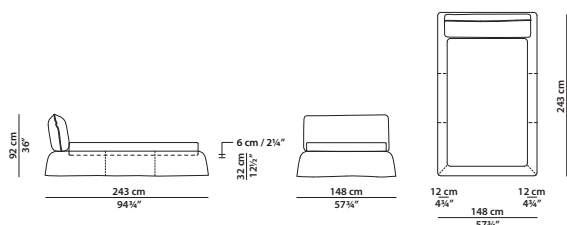

Available in soft leathers only.

118 x 243 h92 cm - 46 x 94³/₄ h36"

Letto singolo. Rete con doghe in legno
90 x 200 cm, 35 x 78"
compresa nel prezzo.

Single bed. 90 x 200 cm, 35 x 78"
slatted base included.

148 x 243 h92 cm - 57³/₄ x 94³/₄ h36"

Letto. Rete con doghe in legno
120 x 200 cm, 46³/₄ x 78"
compresa nel prezzo.

Bed. 120 x 200 cm, 46³/₄ x 78"
slatted base included.

188 x 243 h92 cm – 73¼ x 94¾ h36"

Letto. Rete con doghe in legno
160 x 200 cm, 62½ x 78"
compresa nel prezzo.
Bed. 160 x 200 cm, 62½ x 78"
slatted base included.

QUEEN SIZE

181 x 246 h92 cm – 70½ x 96 h36"

Letto. Rete con doghe in legno
152 x 203 cm, 59¾ x 79¾"
compresa nel prezzo.
Bed. 152 x 203 cm, 59¾ x 79¾"
slatted base included.

KING SIZE

221 x 246 h92 cm – 86¼ x 96 h36"

Letto. Rete con doghe in legno
193 x 203 cm, 75¼ x 79¾"
compresa nel prezzo.
Bed. 193 x 203 cm, 75¼ x 79¾"
slatted base included.