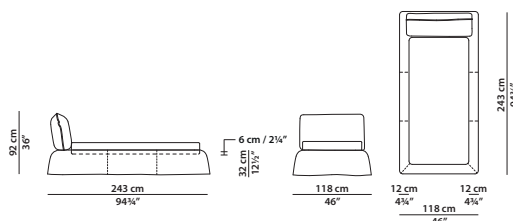

Available in soft leathers only.

118 x 243 h92 cm - 46 x 94³/₄ h36"

Letto singolo. Rete con doghe in legno
90 x 200 cm, 35 x 78"
compresa nel prezzo.

Single bed. 90 x 200 cm, 35 x 78"
slatted base included.

148 x 243 h92 cm - 57³/₄ x 94³/₄ h36"

Letto. Rete con doghe in legno
120 x 200 cm, 46³/₄ x 78"
compresa nel prezzo.

Bed. 120 x 200 cm, 46³/₄ x 78"
slatted base included.

188 x 243 h92 cm – 73¼ x 94¾ h36"

Letto. Rete con doghe in legno
160 x 200 cm, 62½ x 78"
compresa nel prezzo.
Bed. 160 x 200 cm, 62½ x 78"
slatted base included.

QUEEN SIZE

181 x 246 h92 cm – 70½ x 96 h36"

Letto. Rete con doghe in legno
152 x 203 cm, 59¾ x 79¾"
compresa nel prezzo.
Bed. 152 x 203 cm, 59¾ x 79¾"
slatted base included.

KING SIZE

221 x 246 h92 cm – 86¼ x 96 h36"

Letto. Rete con doghe in legno
193 x 203 cm, 75¼ x 79¾"
compresa nel prezzo.
Bed. 193 x 203 cm, 75¼ x 79¾"
slatted base included.