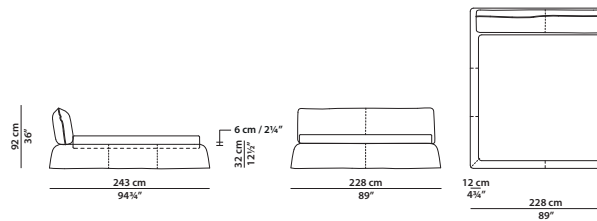

Letto. Rete con doghe in legno
160 x 200 cm, 62½ x 78"
compresa nel prezzo.
Bed. 160 x 200 cm, 62½ x 78"
slatted base included.

QUEEN SIZE

181 x 246 h92 cm – 70½ x 96 h36"

Letto. Rete con doghe in legno
152 x 203 cm, 59¾ x 79¾"
compresa nel prezzo.
Bed. 152 x 203 cm, 59¾ x 79¾"
slatted base included.

208 x 243 h92 cm – 81 x 94¾ h36"

Letto. Rete con doghe in legno
180 x 200 cm, 70¾ x 78"
compresa nel prezzo.
Bed. 180 x 200 cm, 70¾ x 78"
slatted base included.

KING SIZE CALIFORNIA

211 x 257 h92 cm – 82¼ x 100¼ h36"

Letto. Rete con doghe in legno
183 x 213 cm, 71¼ x 83"
compresa nel prezzo.
Bed. 183 x 213 cm, 71¼ x 83"
slatted base included.

228 x 243 h92 cm – 89 x 94¾ h36"

Letto. Rete con doghe in legno
200 x 200 cm, 78 x 78"
compresa nel prezzo.
Bed. 200 x 200 cm, 78 x 78"
slatted base included.

KING SIZE

221 x 246 h92 cm – 86¼ x 96 h36"

Letto. Rete con doghe in legno
193 x 203 cm, 75¼ x 79¾"
compresa nel prezzo.
Bed. 193 x 203 cm, 75¼ x 79¾"
slatted base included.