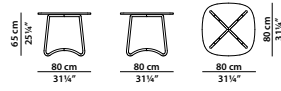

Palladiana black

Palladiana green

80 x 80 h65 cm - 31¼ x 31¼ h25¼"

Tavolo. Table.

120 x 120 h65 cm - 46¾ x 46¾ h25¼"

Tavolo. Table.