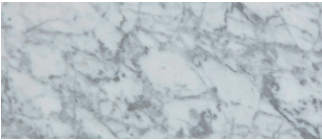

FINITURE DISPONIBILI/AVAILABLE FINISHES

laccato blu
blue lacquered

laccato fango
mud lacquered

laccato grigio
grey lacquered

marmo Bianco Gioia lucido
glossy Bianco Gioia marble

marmo Calacatta Oro lucido
glossy Calacatta Oro marble

marmo Cipollino Abyssal lucido
glossy Cipollino Abyssal marble

marmo Ocean Storm lucido
glossy Ocean Storm marble
(misura max/max size 280x130)

marmo Polar White opaco
matte Polar White marble

granito Geode lucido
glossy Geode granite