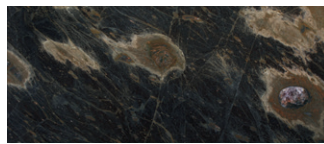

Piedi: base e inserti decorativi del piano in ottone satinato con finitura a cera.

Eventuali imperfezioni presenti, che sono da attribuirsi alla naturalezza delle pietre, possono essere resinate e non sono da considerarsi difetti. Blocchi e lastre variano visibilmente in quanto pietre naturali; tutte le immagini sono puramente indicative.

Feet: base and top decorative inserts in satin-finished brass with wax finish.

Any blemishes, that are attributable to the naturalness of stones, can be resin-filled and are not to be considered as defects.

FINITURE DISPONIBILI/AVAILABLE FINISHES

laccato blu
blue lacquered

laccato fango
mud lacquered

laccato grigio
grey lacquered

marmo Bianco Gioia lucido
glossy Bianco Gioia marble

marmo Calacatta Oro lucido
glossy Calacatta Oro marble

marmo Cipollino Abyssal lucido
glossy Cipollino Abyssal marble

marmo Ocean Storm lucido
glossy Ocean Storm marble
(misura max/max size 280x130)

marmo Polar White opaco
matte Polar White marble

granito Geode lucido
glossy Geode granite