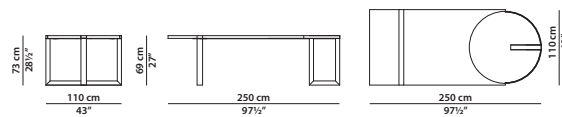

marmo Cipollino Abyssal lucido
glossy Cipollino Abyssal marble

marmo Ocean Storm lucido
glossy Ocean Storm marble
(misura max/max size 280x130)

marmo Polar White opaco
matte Polar White marble

granito Geode lucido
glossy Geode granite

onice Brioche lucido
glossy Brioche onyx

250 x 110 h73 cm - 97½ x 43 h28½"

Tavolo. Table.

300 x 125 h73 cm - 117 x 48¾ h28½"

Tavolo. Table.