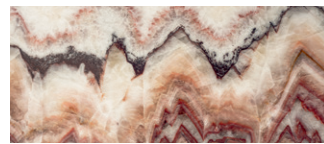

Piedi: base e inserti decorativi del piano in ottone satinato con finitura a cera.

Eventuali imperfezioni presenti, che sono da attribuirsi alla naturalezza delle pietre, possono essere resinate e non sono da considerarsi difetti. Blocchi e lastre variano visibilmente in quanto pietre naturali; tutte le immagini sono puramente indicative.

FINITURE DISPONIBILI/AVAILABLE FINISHES

laccato blu
blue lacquered

laccato fango
mud lacquered

laccato grigio
grey lacquered

marmo Bianco Gioia lucido
glossy Bianco Gioia marble

marmo Calacatta Oro lucido
glossy Calacatta Oro marble

marmo Cipollino Abyssal lucido
glossy Cipollino Abyssal marble

marmo Ocean Storm lucido
glossy Ocean Storm marble
(misura max/max size 280x130)

marmo Polar White opaco
matte Polar White marble

granito Geode lucido
glossy Geode granite