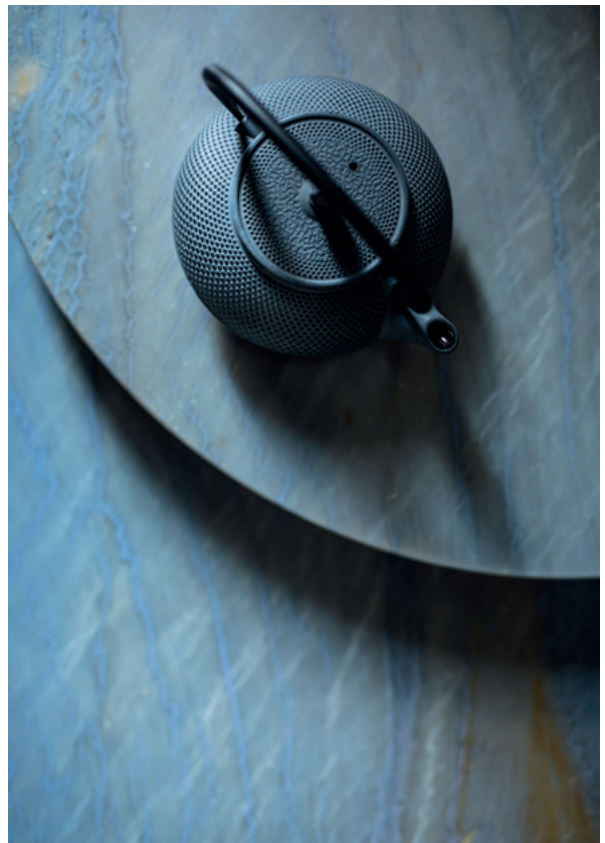

TEBE

BAXTER P.

Struttura: tavolino realizzato in pietra con olio protettivo idrorepellente.

Piedi: gambe con inserto in vetro temperato da 4 mm di rinforzo.

Eventuali imperfezioni presenti, che sono da attribuirsi alla naturalezza delle pietre, possono essere resinate e non sono da considerarsi difetti. Blocchi e lastre variano visibilmente in quanto pietre naturali; tutte le immagini sono puramente indicative.

Cassa in legno dotata di due sensori per verifica di eventuali danni durante il trasporto.
(Fare riferimento a "Avvertenze importanti").

Frame: small table carried out in stone with water-repellent protective oil.

Feet: legs with 4 mm tempered glass reinforcing insert.

Any blemishes, that are attributable to the naturalness of stones, can be resin-filled and are not to be considered as defects. Blocks and slabs visibly vary as these are natural stones; all pictures are just a rough guide.