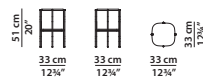

vetrofusione rosa
pink fused glass

PIEDI/FEET

metallo ottonato satinato
satin brass-coated metal

metallo nichelato satinato
satin nickelled metal

33 x 33 h51 cm – 12¾ x 12¾ h20"

Tavolino. Small table.

blu
blue

rosa
pink

47 x 33 h45 cm – 18¾ x 12¾ h17½"

Tavolino. Small table.

blu
blue

rosa
pink