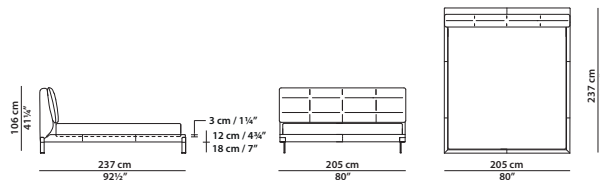

## QUEEN SIZE

164 x 237 h106 cm - 64 x 92½ h41¼"

Letto. Rete con doghe in legno

152 x 203 cm, 59¼ x 79¼"

compresa nel prezzo.

Bed. 152 x 203 cm, 59¼ x 79¼"

slatted base included.

## 212 x 234 h106 cm - 82¾ x 91¼ h41¼"

Letto. Rete con doghe in legno

200 x 200 cm, 78 x 78"

compresa nel prezzo.

Bed. 200 x 200 cm, 78 x 78"

slatted base included.

## KING SIZE

205 x 237 h106 cm - 80 x 92½ h41¼"

Letto. Rete con doghe in legno

193 x 203 cm, 75¼ x 79¼"

compresa nel prezzo.

Bed. 193 x 203 cm, 75¼ x 79¼"

slatted base included.

## 170 x 55 h42 cm - 66¼ x 21½ h16½"

D01 - Panca.

Bench.