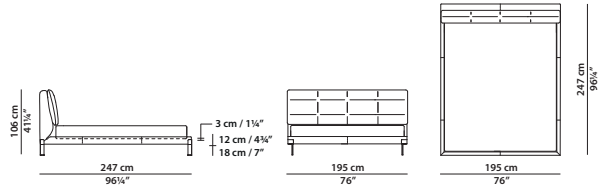

## QUEEN SIZE

164 x 237 h106 cm - 64 x 92½ h41¼"

Letto. Rete con doghe in legno

152 x 203 cm, 59¼ x 79¼"

compresa nel prezzo.

Bed. 152 x 203 cm, 59¼ x 79¼"

slatted base included.

## 192 x 234 h106 cm - 75 x 91¼ h41¼"

Letto. Rete con doghe in legno

180 x 200 cm, 70¼ x 78"

compresa nel prezzo.

Bed. 180 x 200 cm, 70¼ x 78"

slatted base included.

## KING SIZE CALIFORNIA

195 x 247 h106 cm - 76 x 96¼ h41¼"

Letto. Rete con doghe in legno

183 x 213 cm, 71¼ x 83"

compresa nel prezzo.

Bed. 183 x 213 cm, 71¼ x 83"

slatted base included.

## 212 x 234 h106 cm - 82¾ x 91¼ h41¼"

Letto. Rete con doghe in legno

200 x 200 cm, 78 x 78"

compresa nel prezzo.

Bed. 200 x 200 cm, 78 x 78"

slatted base included.