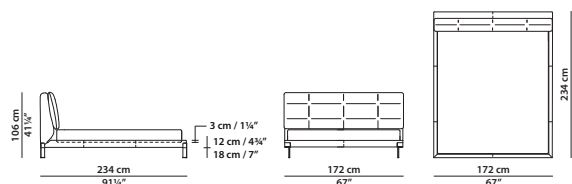

---

172 x 234 h106 cm - 67 x 91¼ h41¼"

Letto. Rete con doghe in legno

160 x 200 cm, 62½ x 78"

compresa nel prezzo.

Bed. 160 x 200 cm, 62½ x 78"

slatted base included.

## QUEEN SIZE

164 x 237 h106 cm - 64 x 92½ h41¼"

Letto. Rete con doghe in legno

152 x 203 cm, 59¼ x 79¼"

compresa nel prezzo.

Bed. 152 x 203 cm, 59¼ x 79¼"

slatted base included.

## 192 x 234 h106 cm - 75 x 91¼ h41¼"

Letto. Rete con doghe in legno

180 x 200 cm, 70¼ x 78"

compresa nel prezzo.

Bed. 180 x 200 cm, 70¼ x 78"

slatted base included.

## KING SIZE

205 x 237 h106 cm - 80 x 92½ h41¼"

Letto. Rete con doghe in legno

193 x 203 cm, 75¼ x 79¼"

compresa nel prezzo.

Bed. 193 x 203 cm, 75¼ x 79¼"

slatted base included.