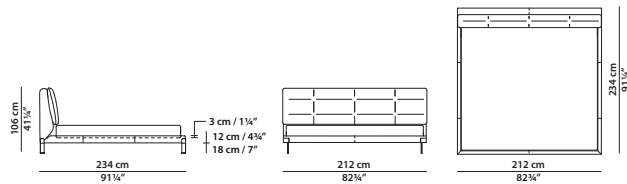

## QUEEN SIZE

164 x 237 h106 cm - 64 x 92½ h41¼"

Letto. Rete con doghe in legno

152 x 203 cm, 59¼ x 79¼"

compresa nel prezzo.

Bed. 152 x 203 cm, 59¼ x 79¼"

slatted base included.

## KING SIZE CALIFORNIA

195 x 247 h106 cm - 76 x 96¼ h41¼"

Letto. Rete con doghe in legno

183 x 213 cm, 71¼ x 83"

compresa nel prezzo.

Bed. 183 x 213 cm, 71¼ x 83"

slatted base included.

## 212 x 234 h106 cm - 82¾ x 91¼ h41¼"

Letto. Rete con doghe in legno

200 x 200 cm, 78 x 78"

compresa nel prezzo.

Bed. 200 x 200 cm, 78 x 78"

slatted base included.

## KING SIZE

205 x 237 h106 cm - 80 x 92½ h41¼"

Letto. Rete con doghe in legno

193 x 203 cm, 75¼ x 79¼"

compresa nel prezzo.

Bed. 193 x 203 cm, 75¼ x 79¼"

slatted base included.