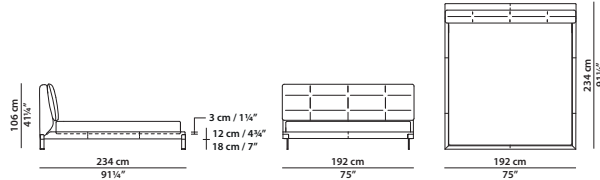

## QUEEN SIZE

164 x 237 h106 cm - 64 x 92½ h41¼"

Letto. Rete con doghe in legno

152 x 203 cm, 59¼ x 79¼"

compresa nel prezzo.

Bed. 152 x 203 cm, 59¼ x 79¼"

slatted base included.

## 192 x 234 h106 cm - 75 x 91¼ h41¼"

Letto. Rete con doghe in legno

180 x 200 cm, 70¼ x 78"

compresa nel prezzo.

Bed. 180 x 200 cm, 70¼ x 78"

slatted base included.

## KING SIZE CALIFORNIA

195 x 247 h106 cm - 76 x 96¼ h41¼"

Letto. Rete con doghe in legno

183 x 213 cm, 71¼ x 83"

compresa nel prezzo.

Bed. 183 x 213 cm, 71¼ x 83"

slatted base included.

## KING SIZE

205 x 237 h106 cm - 80 x 92½ h41¼"

Letto. Rete con doghe in legno

193 x 203 cm, 75¼ x 79¼"

compresa nel prezzo.

Bed. 193 x 203 cm, 75¼ x 79¼"

slatted base included.