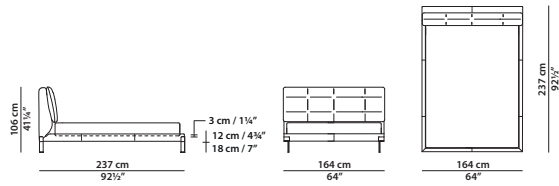

---

172 x 234 h106 cm - 67 x 91¼ h41¼"

Letto. Rete con doghe in legno

160 x 200 cm, 62½ x 78"

compresa nel prezzo.

Bed. 160 x 200 cm, 62½ x 78"

slatted base included.

## QUEEN SIZE

164 x 237 h106 cm - 64 x 92½ h41¼"

Letto. Rete con doghe in legno

152 x 203 cm, 59¼ x 79¼"

compresa nel prezzo.

Bed. 152 x 203 cm, 59¼ x 79¼"

slatted base included.

## 192 x 234 h106 cm - 75 x 91¼ h41¼"

Letto. Rete con doghe in legno

180 x 200 cm, 70¼ x 78"

compresa nel prezzo.

Bed. 180 x 200 cm, 70¼ x 78"

slatted base included.

## KING SIZE CALIFORNIA

195 x 247 h106 cm - 76 x 96¼ h41¼"

Letto. Rete con doghe in legno

183 x 213 cm, 71¼ x 83"

compresa nel prezzo.

Bed. 183 x 213 cm, 71¼ x 83"

slatted base included.