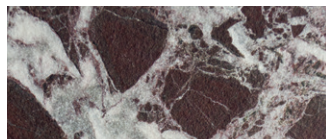

FINITURE DISPONIBILI/AVAILABLE FINISHES

marmo Bianco Gioia opaco
matte Bianco Gioia marble

marmo Rosso Lepanto Hidro
Hidro Rosso Lepanto marble

Ø50 h50 cm - Ø19½ h19½"

Tavolino con piano girevole.
Small table with revolving top.