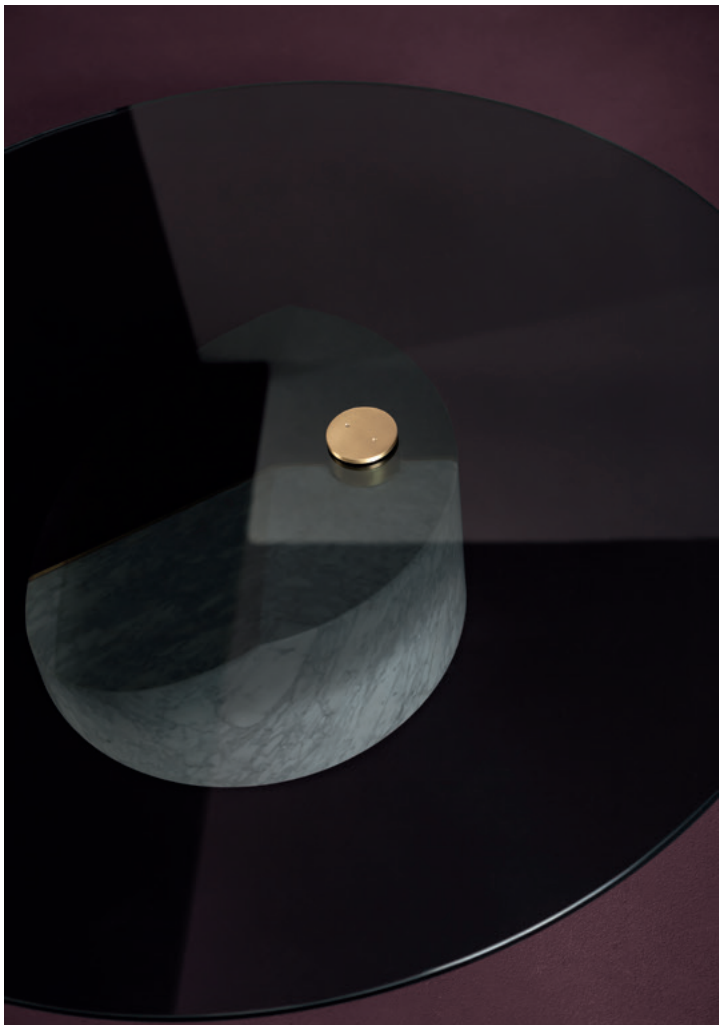

ZIGGY

PIETRO RUSSO

Modello: modello che necessita di montaggio.

Piano: piano (girevole solo per misura Ø50 cm, Ø19½") in vetro temperato grigio caldo, colorato in pasta, spessore 10 mm.

Piedi: basamento composto da due blocchi di pietra con olio protettivo idrorepellente, con inserto e collegamento con il piano in ottone satinato con vernice trasparente opaca.

Cassa in legno dotata di due sensori per verifica di eventuali danni durante il trasporto.

(Fare riferimento a "Avvertenze importanti").

Model: article with assembly required.

Top: top (revolving for size Ø50 cm, Ø19½" only) in tempered, warm-grey, paste-dyed glass, 10 mm thickness.

Feet: base composed of two stone blocks with water-repellent protective oil, with insert and connection with the top in satin-finished brass with clear matte finish.

Any blemishes, that are attributable to the naturalness of stones, can be resin-filled and are not to be considered as defects.

FINITURE DISPONIBILI/AVAILABLE FINISHES

marmo Bianco Gioia opaco
matte Bianco Gioia marble

marmo Rosso Lepanto Hidro
Hidro Rosso Lepanto marble

Ø50 h50 cm - Ø19½ h19½"

Tavolino con piano girevole.
Small table with revolving top.