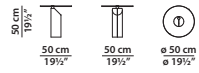

FINITURE DISPONIBILI/AVAILABLE FINISHES

marmo Bianco Gioia opaco
matte Bianco Gioia marble

marmo Rosso Lepanto Hidro
Hidro Rosso Lepanto marble

Ø50 h50 cm - Ø19½ h19½"

Tavolino con piano girevole.
Small table with revolving top.

Ø100 h23 cm - Ø39 h9"

Tavolino. Small table.